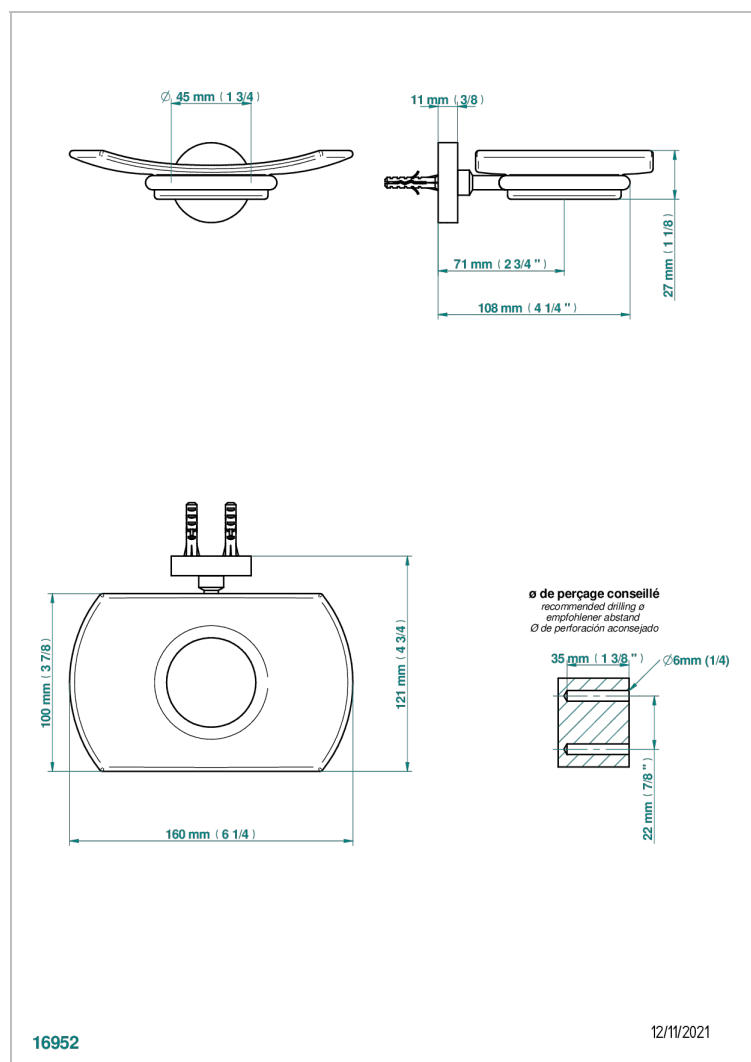

LE 11 С РУКОЯТКАМИ

U2B-500

Мыльница стеклянная настенная

THG[®]
PARIS

ХАРАКТЕРИСТИКИ

- Le 11 с ручьятками
- Мыльница стеклянная настенная

ДОСТУПНЫЕ ВАРИАНТЫ ПОКРЫТИЙ

Black ceram - D30
Blush PVD - H62
Graphite PVD - H64
Matt Umber PVD - H67
Matt blush PVD - H60
Matt graphite PVD - H65