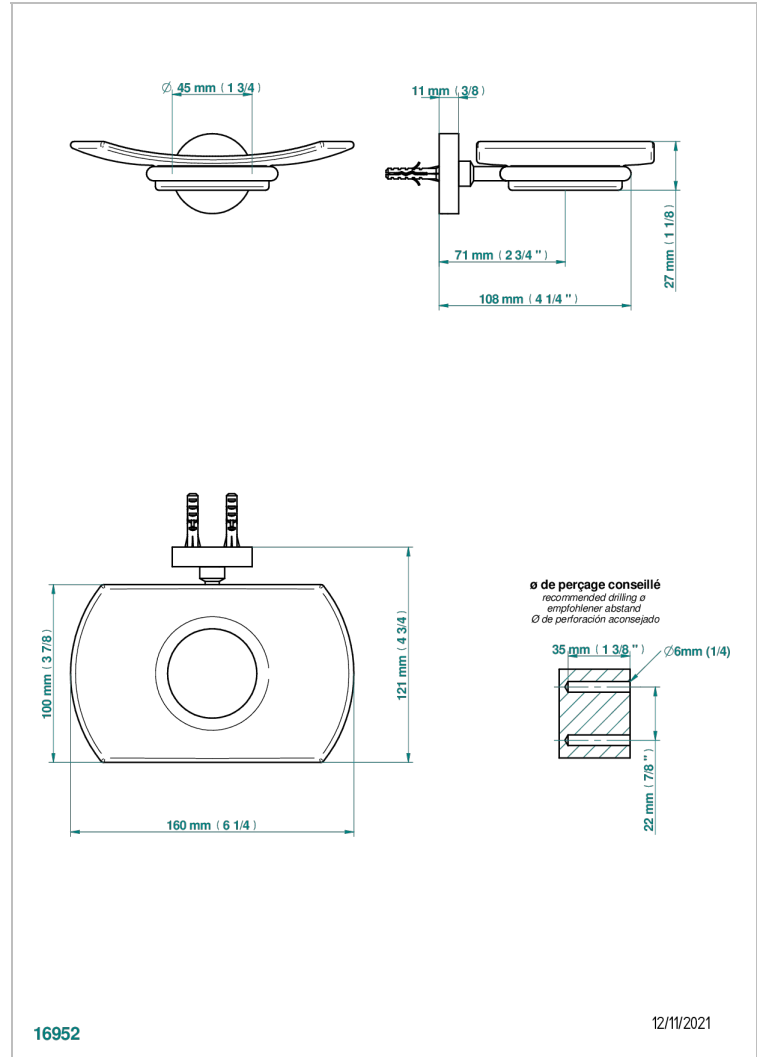

LE 11 MIT HEBEL

U2B-500

Seifenschale aus Messing mit Glaseinsatz zur Wandmontage

THG[®]
PARIS

EIGENSCHAFTEN

- Le 11 mit Hebel
- Seifenschale aus Messing mit Glaseinsatz zur Wandmontage

VERFÜGBARE OBERFLÄCHEN