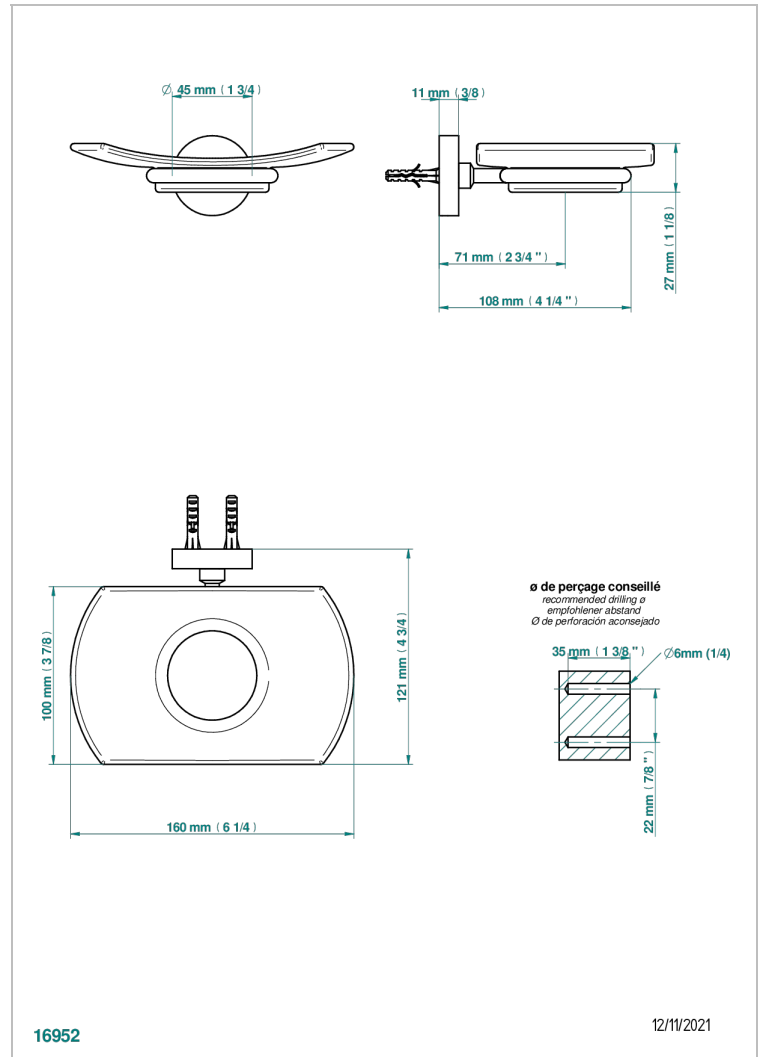

LE 11

U2A-500

Jabonera mural

THG[®]
PARIS

CARACTERÍSTICAS

- Le 11
- Jabonera mural

ACABADOS DISPONIBLES

Bronce claro - D01
Cerámica negra mate - D30
Cobre viejo mate - H07
Cromo - A02
Cromo / dorado - G02
Cromo mate - C02