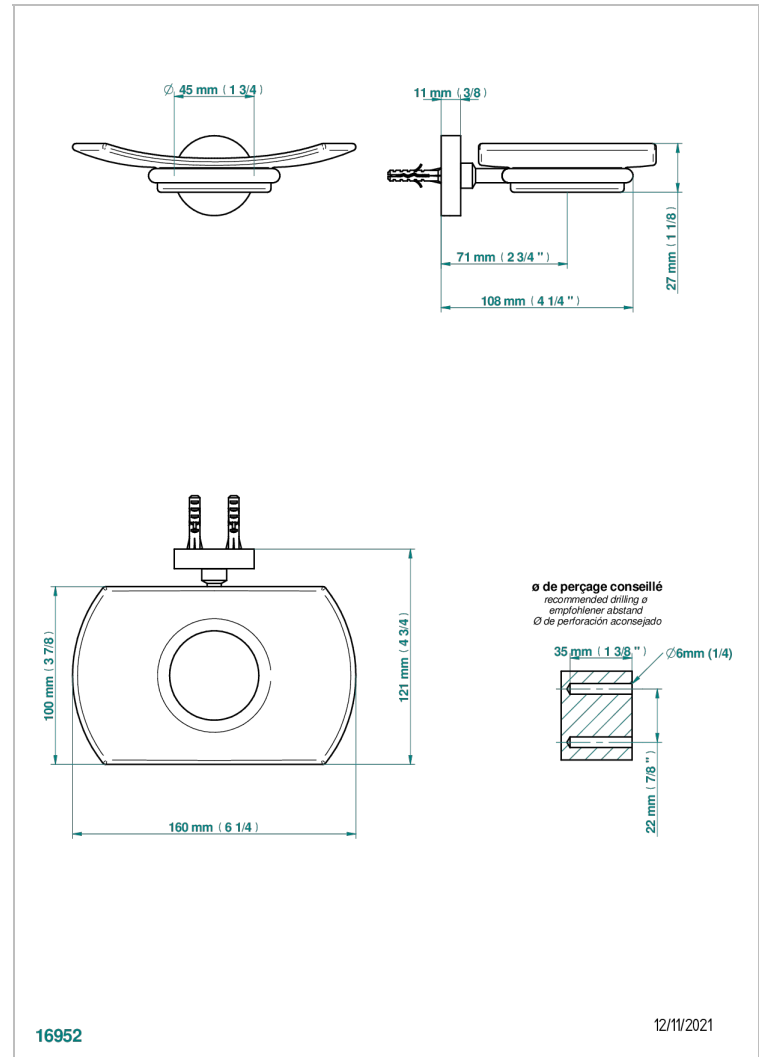

LE 11

U2A-500

Jabonera mural

THG[®]
PARIS

CARACTERÍSTICAS

- Le 11
- Jabonera mural

ACABADOS DISPONIBLES

Bronce claro - D01
Cerámica negra mate - D30
Cobre viejo mate - H07
Cromo - A02
Cromo / dorado - G02
Cromo mate - C02