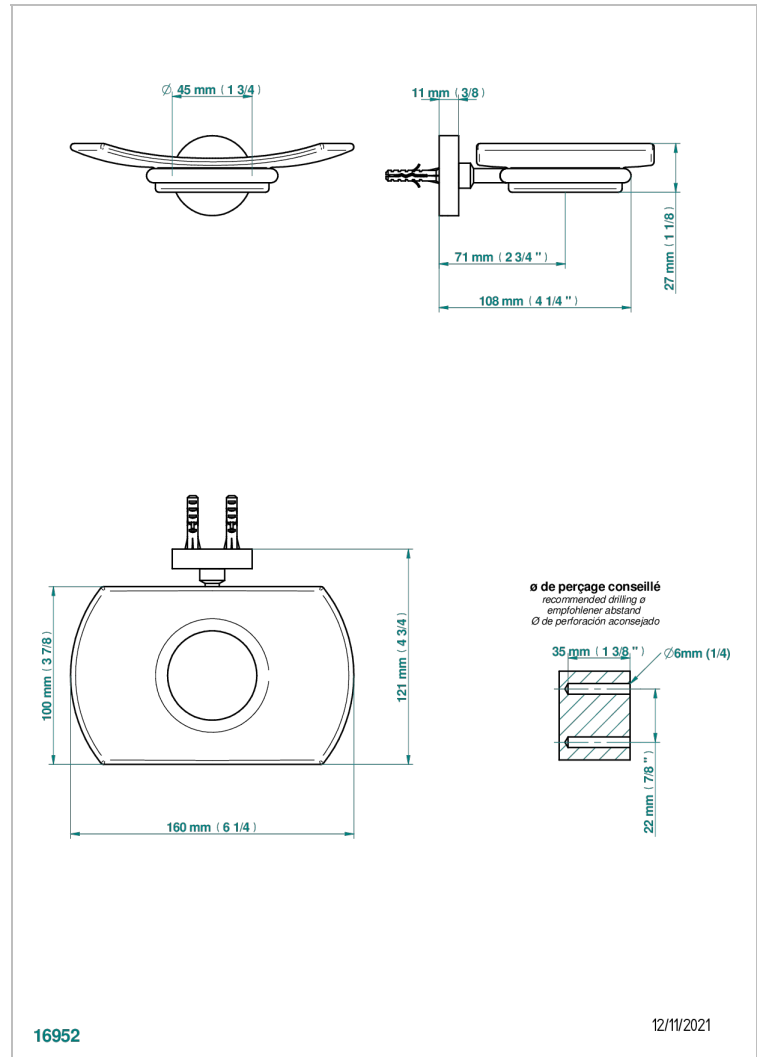

BELUGA CON MANETAS

G1U-500

Jabonera mural

THG[®]
PARIS

CARACTERÍSTICAS

- Beluga con manetas
- Jabonera mural

ACABADOS DISPONIBLES

Bronce claro - D01
Cerámica negra mate - D30
Cobre viejo mate - H07
Cromo - A02
Cromo / dorado - G02
Cromo mate - C02