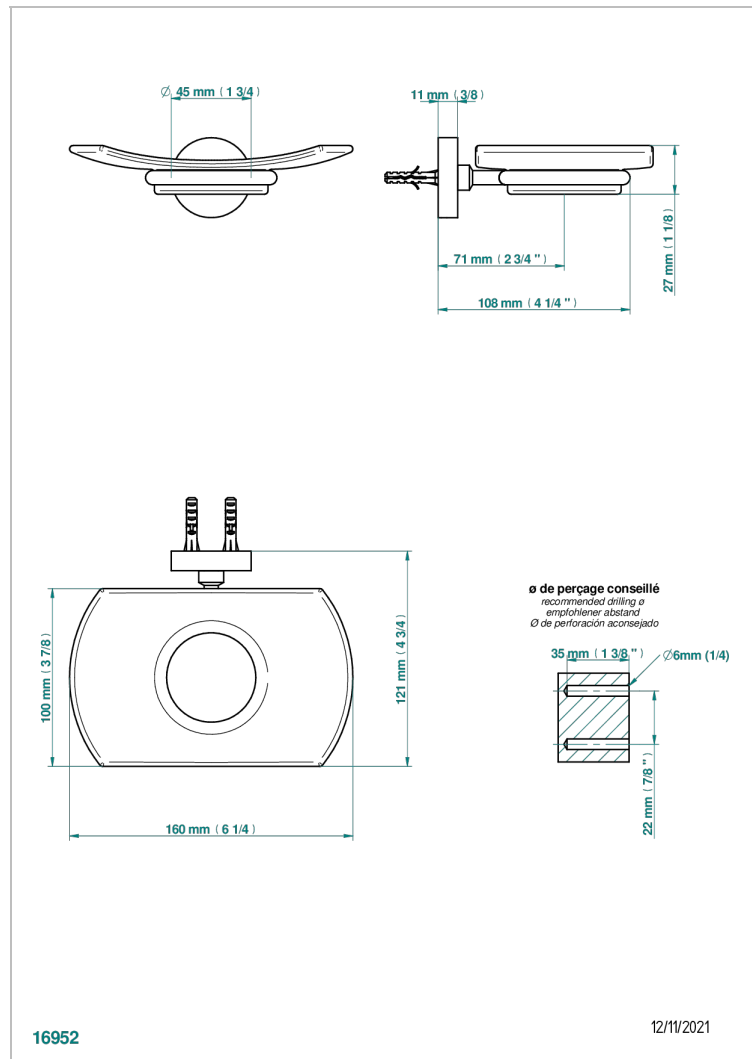

BELUGA CON MANETAS

G1U-500

Jabonera mural

THG[®]
PARIS

16952

12/11/2021

CARACTERÍSTICAS

- Beluga con manetas
- Jabonera mural