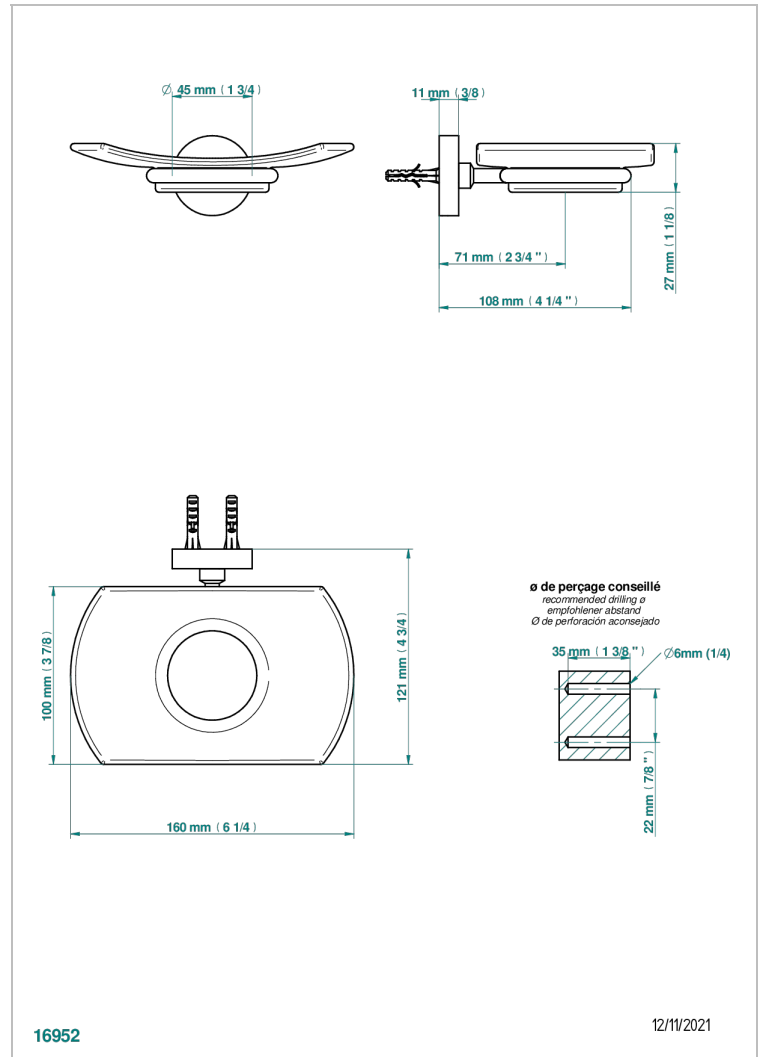

BELUGA A MANETTES

G1U-500

Porte-savon mural avec coupelle en verre

THG[®]
PARIS

CARACTÉRISTIQUES

- Accessoire en laiton
- Coupelle en verre

FINITIONS DISPONIBLES

Bronze clair - D01
Chromé - A02
Chromé / doré - G02
Chromé mat - C02
Doré brillant - F01
Doré mat - F07