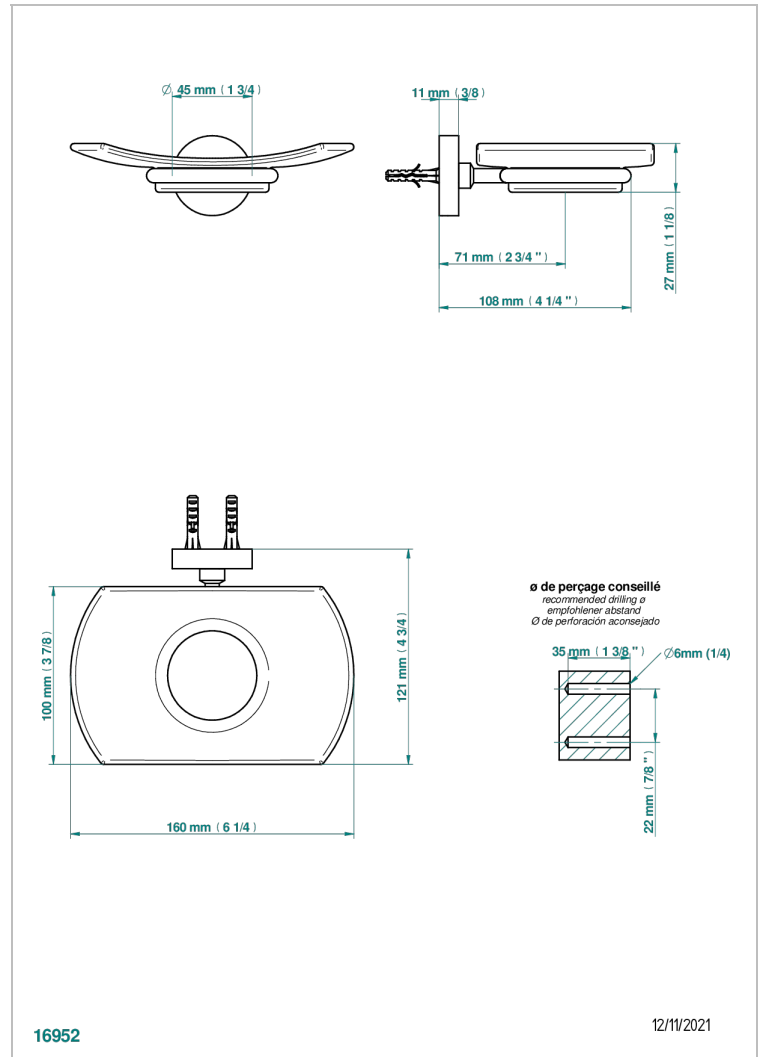

# BELUGA CON MANETAS

G1U-500

Jabonera mural

THG<sup>®</sup>  
PARIS

16952

12/11/2021

## CARACTERÍSTICAS

- Beluga con manetas
- Jabonera mural