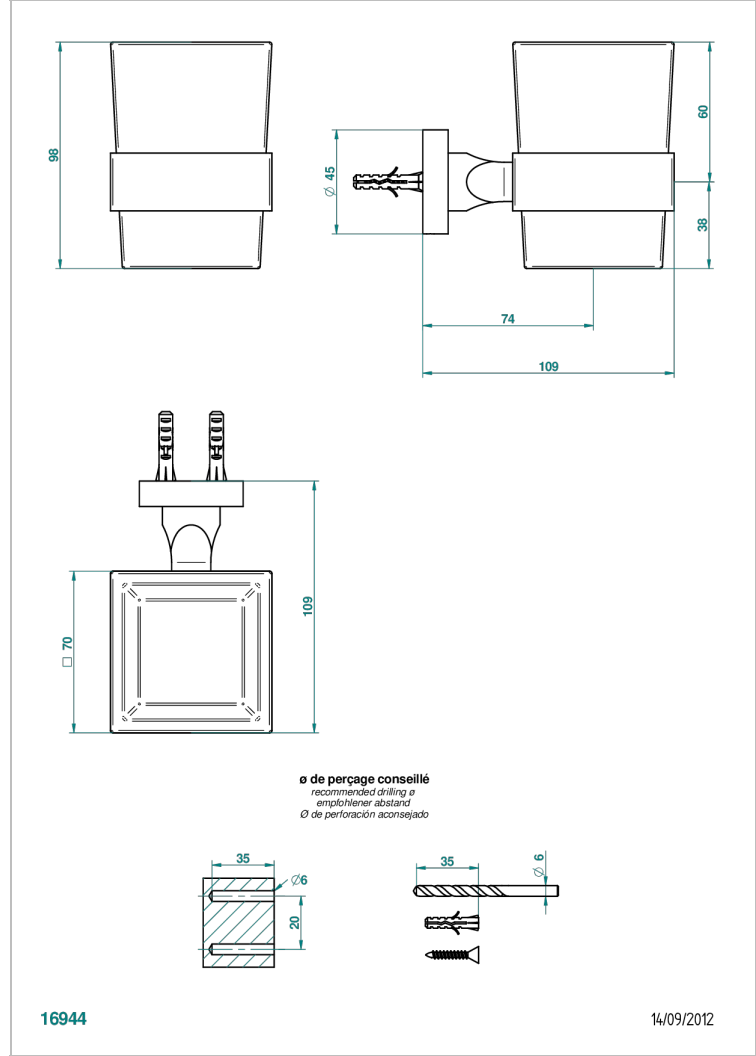

# BELUGA CON MANETAS

G1U-536

Portavasos mural con vaso de cristal

THG<sup>®</sup>  
PARIS

## CARACTERÍSTICAS

- Beluga con manetas
- Portavasos mural con vaso de cristal