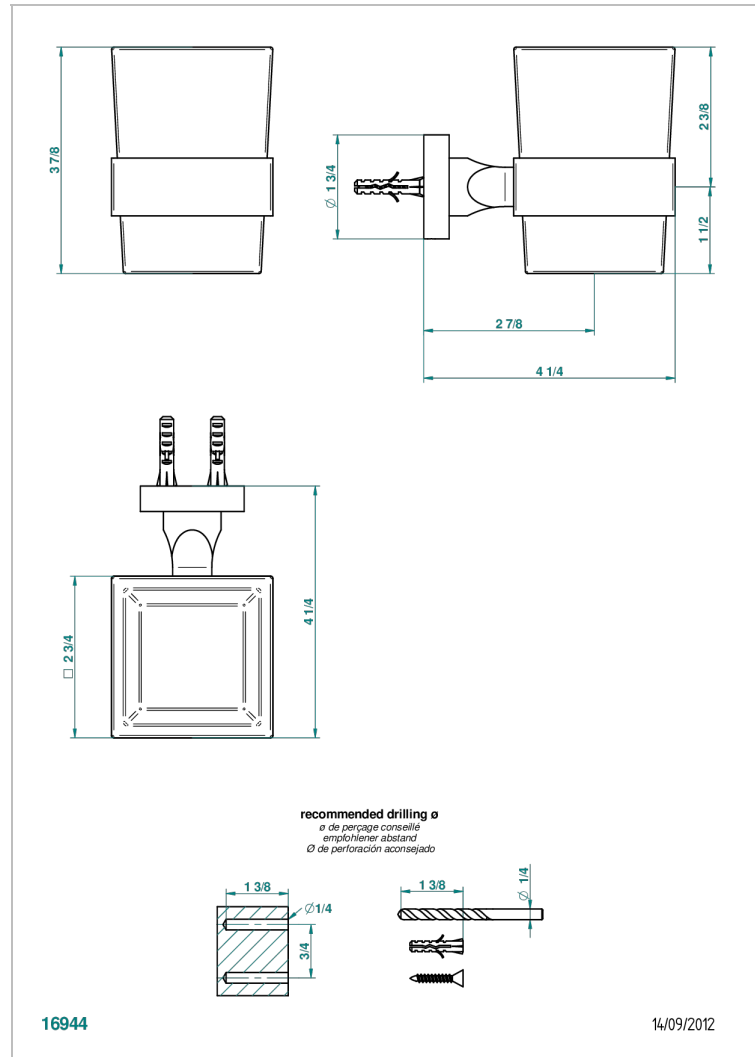

# BELUGA CON MANETAS

G1U-536

Portavaso mural con vaso de cristal

THG<sup>®</sup>  
PARIS

## CARACTERÍSTICAS

- Beluga con manetas
- Portavaso mural con vaso de cristal