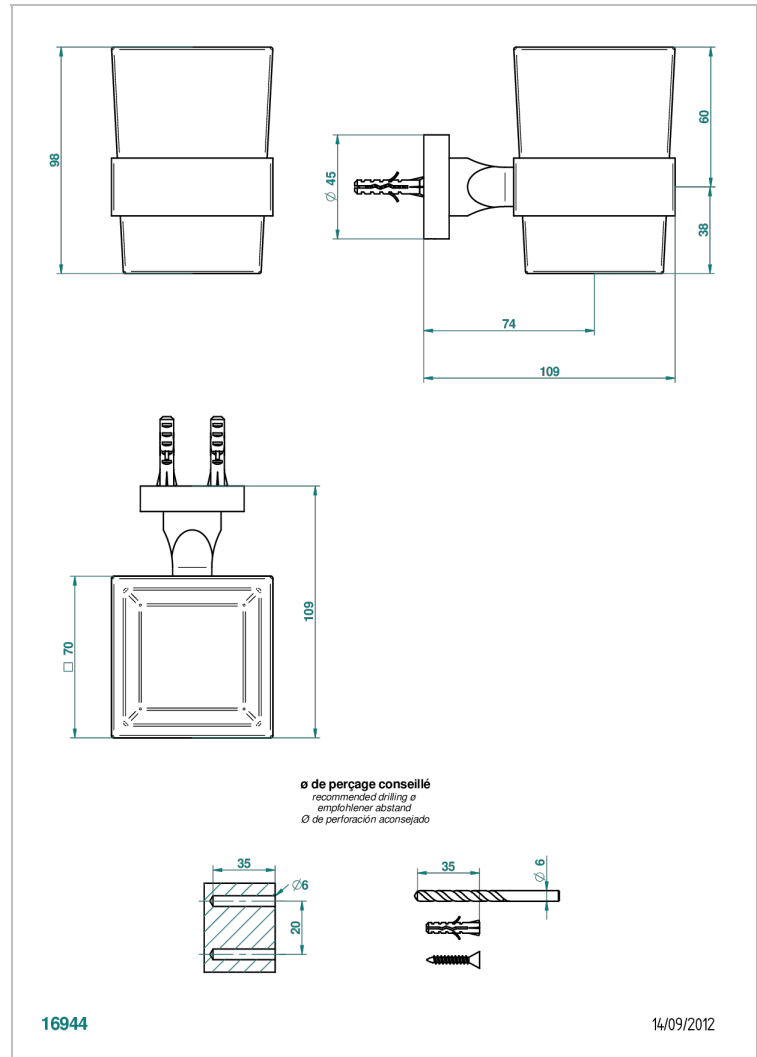

BELUGA A MANETTES

G1U-536

Porte-verre mural avec verre

THG[®]
PARIS

CARACTÉRISTIQUES

- Accessoire en laiton
- Gobelet en verre

FINITIONS DISPONIBLES

Bronze clair - D01
Chromé - A02
Chromé / doré - G02
Chromé mat - C02
Doré brillant - F01
Doré mat - F07