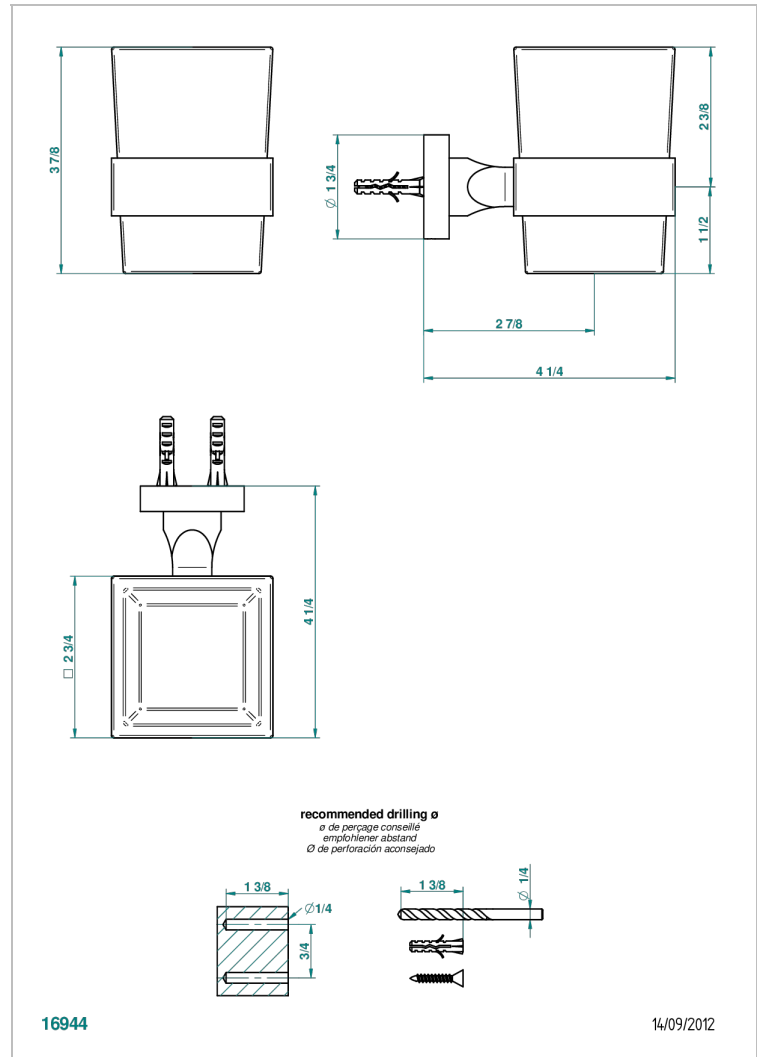

BELUGA A MANETTES

G1U-536

Porte-verre mural avec verre

THG[®]
PARIS

CARACTÉRISTIQUES

- Accessoire en laiton
- Gobelet en verre

FINITIONS DISPONIBLES

Bronze clair - D01
Chromé - A02
Chromé / doré - G02
Chromé mat - C02
Doré brillant - F01
Doré mat - F07