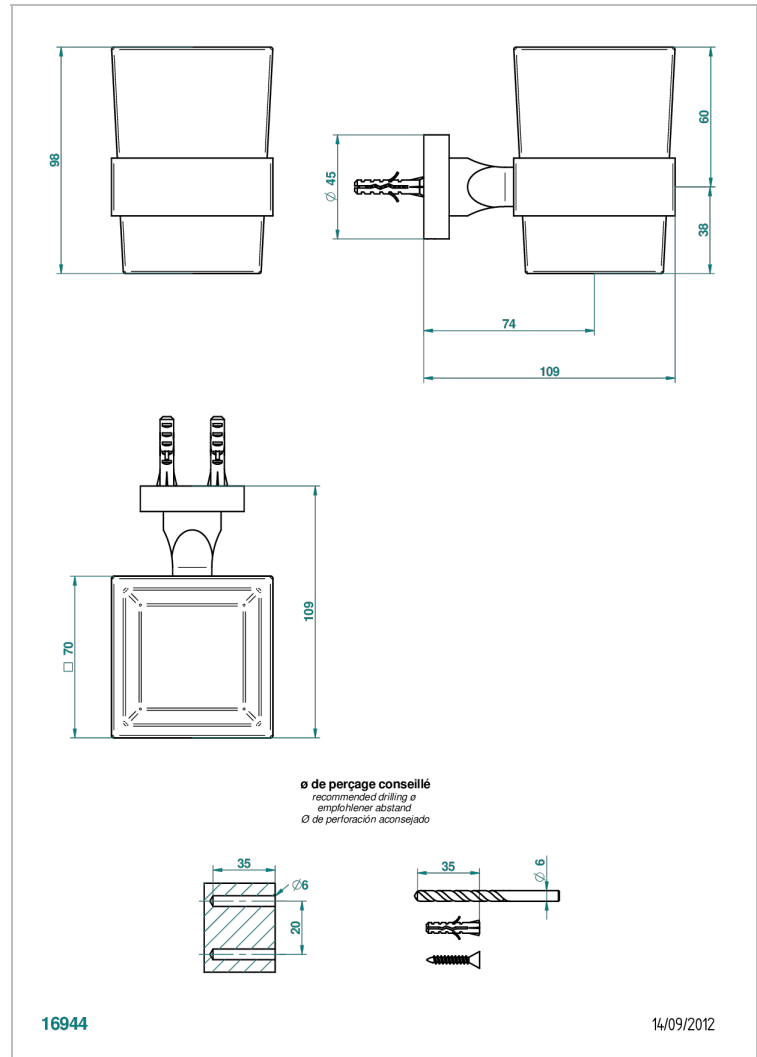

# BELUGA A MANETTES

G1U-536

Porte-verre mural avec verre

THG<sup>®</sup>  
PARIS