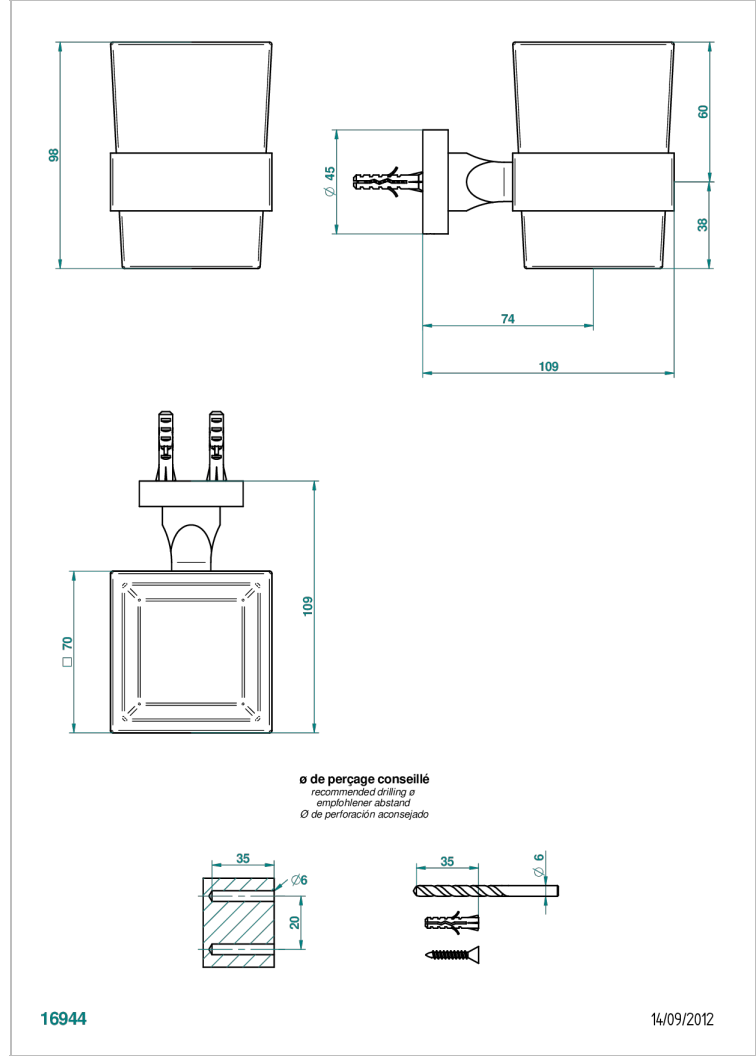

BELUGA CON MANETAS

G1U-536

Portavaso mural con vaso de cristal

THG[®]
PARIS

CARACTERÍSTICAS

- Beluga con manetas
- Portavaso mural con vaso de cristal

ACABADOS DISPONIBLES

Bronce claro - D01
Cerámica negra mate - D30
Cobre viejo mate - H07
Cromo - A02
Cromo / dorado - G02
Cromo mate - C02