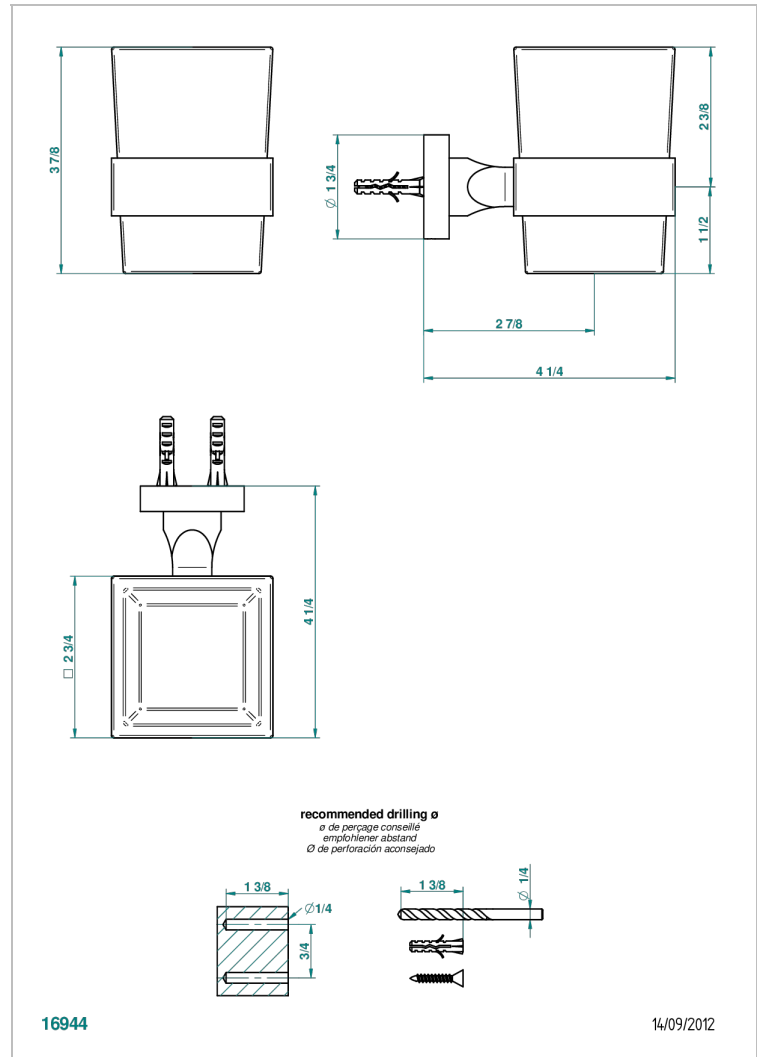

# BELUGA A MANETTES

G1U-536

Porte-verre mural avec verre

THG<sup>®</sup>  
PARIS