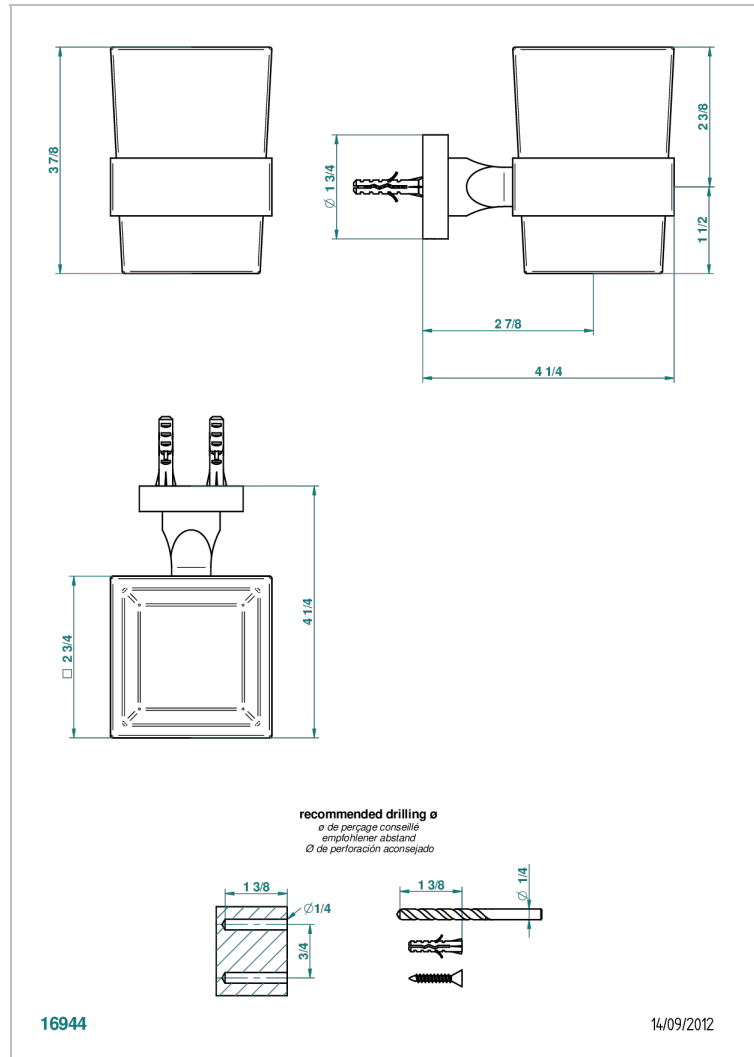

BELUGA CON MANETAS

G1U-536

Portavaso mural con vaso de cristal

THG[®]
PARIS

CARACTERÍSTICAS

- Beluga con manetas
- Portavaso mural con vaso de cristal

ACABADOS DISPONIBLES

Bronce claro - D01
Cerámica negra mate - D30
Cobre viejo mate - H07
Cromo - A02
Cromo / dorado - G02
Cromo mate - C02