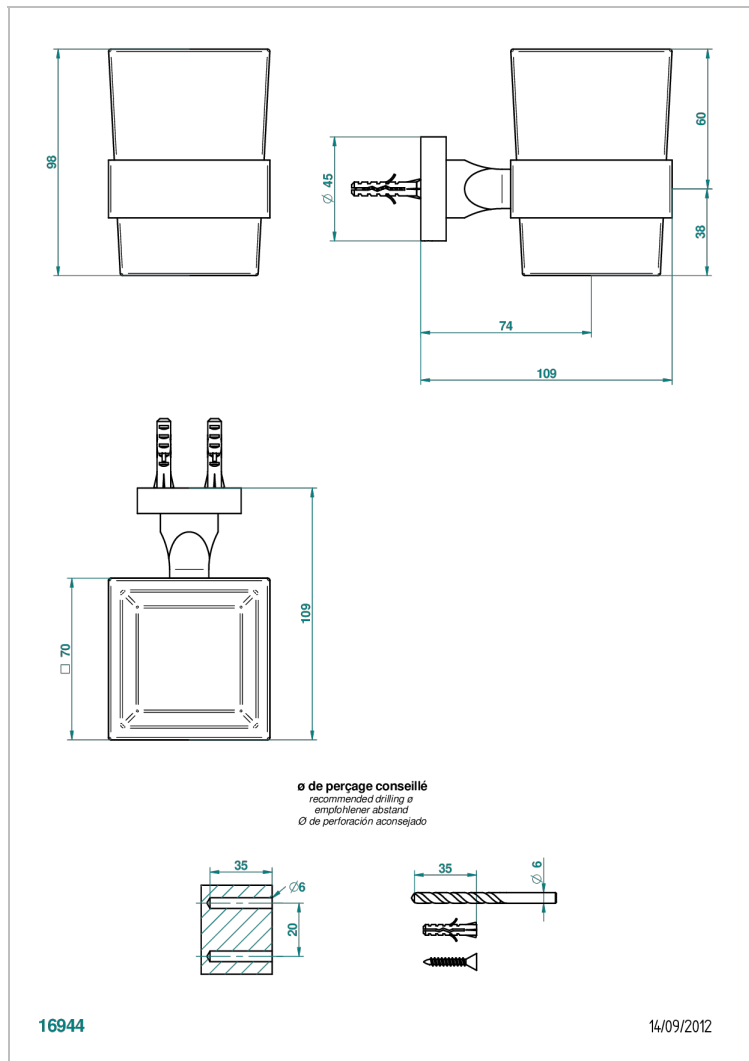

# BELUGA С РУКОЯТКАМИ

G1U-536

Стакан настенный для зубных щёток

THG<sup>®</sup>  
PARIS