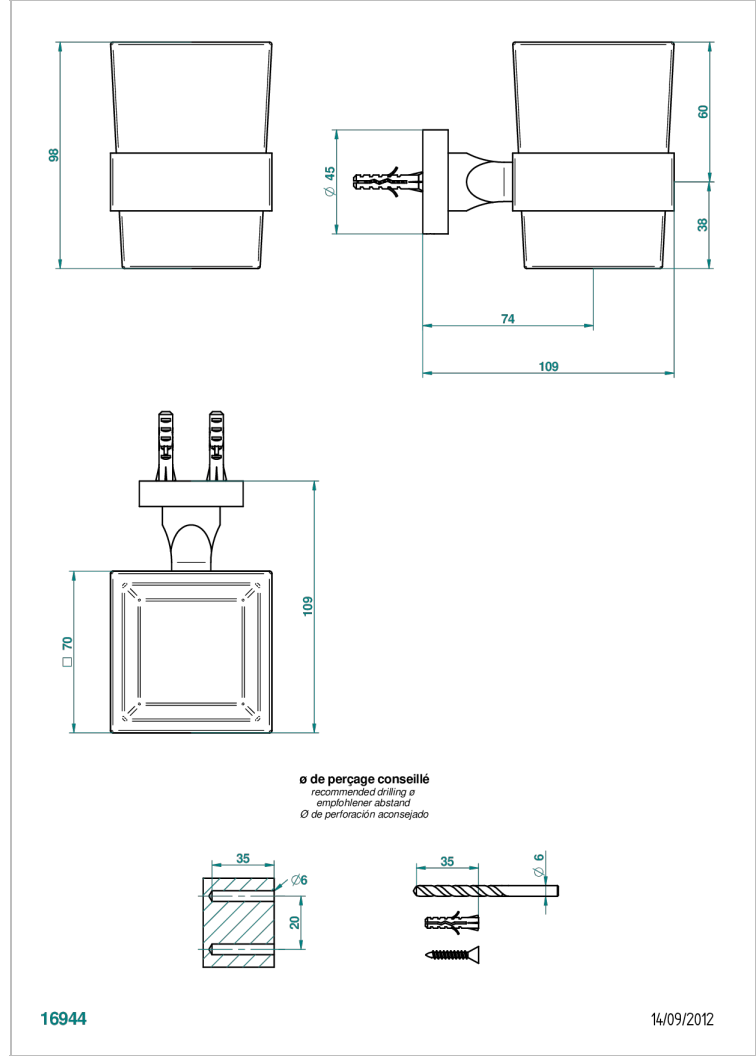

BELUGA CON MANETAS

G1U-536

Portavaso mural con vaso de cristal

THG[®]
PARIS

16944

14/09/2012

CARACTERÍSTICAS

- Beluga con manetas
- Portavaso mural con vaso de cristal