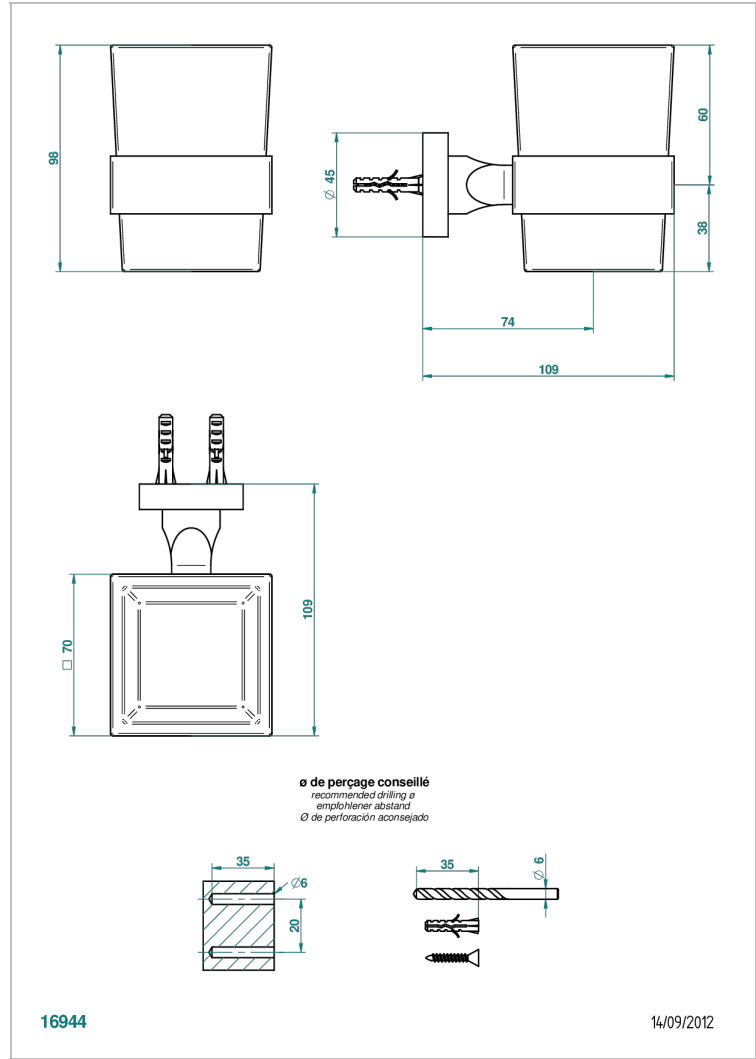

# BELUGA WITH LEVER

G1U-536

壁挂式杯架，带杯子

THG<sup>®</sup>  
PARIS

## 特色

- Beluga with lever
- 壁挂式杯架，带杯子