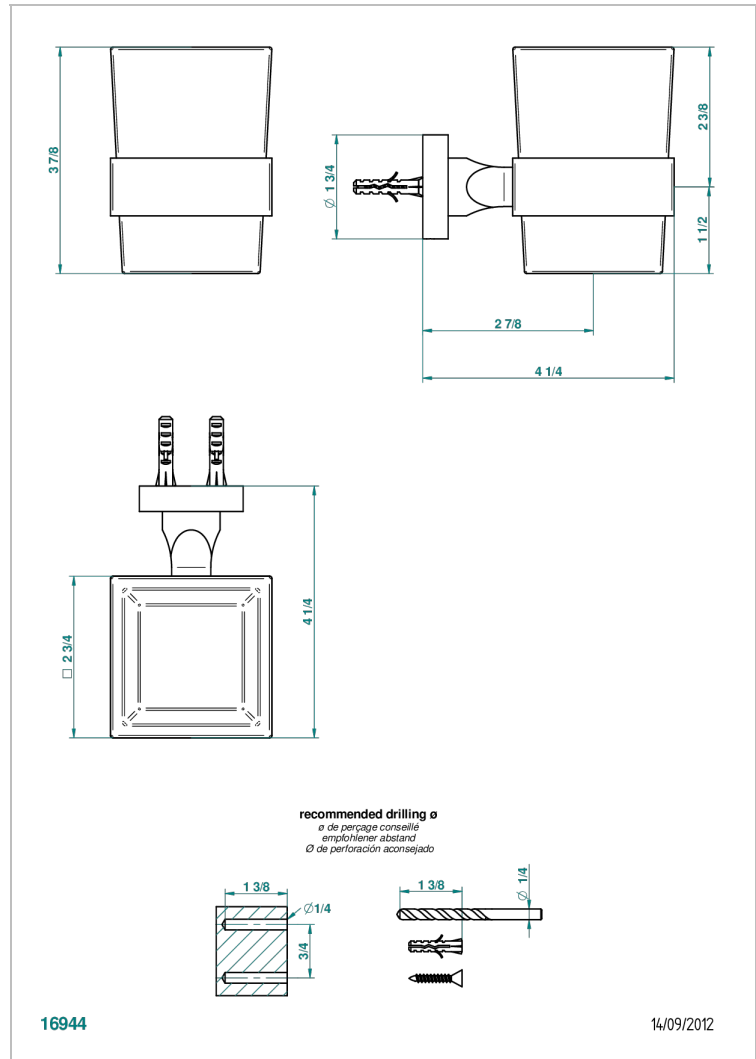

BELUGA С РУКОЯТКАМИ

G1U-536

Стакан настенный для зубных щёток

THG[®]
PARIS

ХАРАКТЕРИСТИКИ

- Beluga с ручьятками
- Стакан настенный для зубных щётков

ДОСТУПНЫЕ ВАРИАНТЫ ПОКРЫТИЙ

Black ceram - D30
Blush PVD - H62
Graphite PVD - H64
Matt Umber PVD - H67
Matt blush PVD - H60
Matt graphite PVD - H65