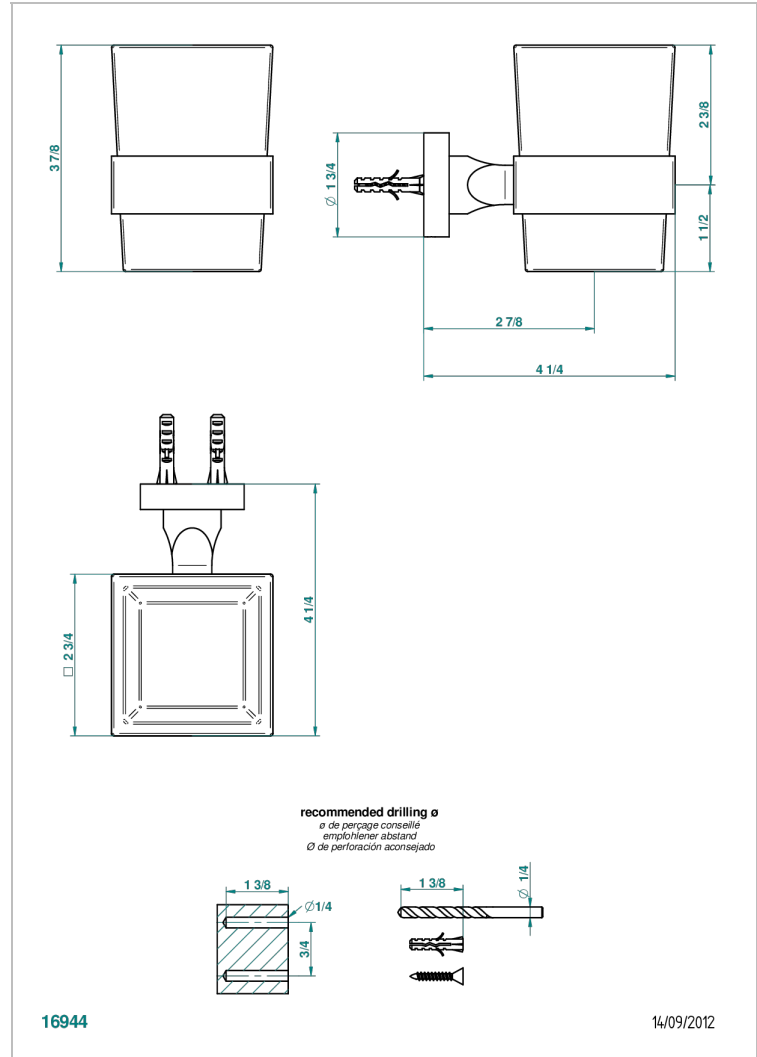

BELUGA A MANETTES

G1U-536

Porte-verre mural avec verre

THG[®]
PARIS

CARACTÉRISTIQUES

- Accessoire en laiton
- Gobelet en verre

FINITIONS DISPONIBLES

Bronze clair - D01
Chromé - A02
Chromé / doré - G02
Chromé mat - C02
Doré brillant - F01
Doré mat - F07