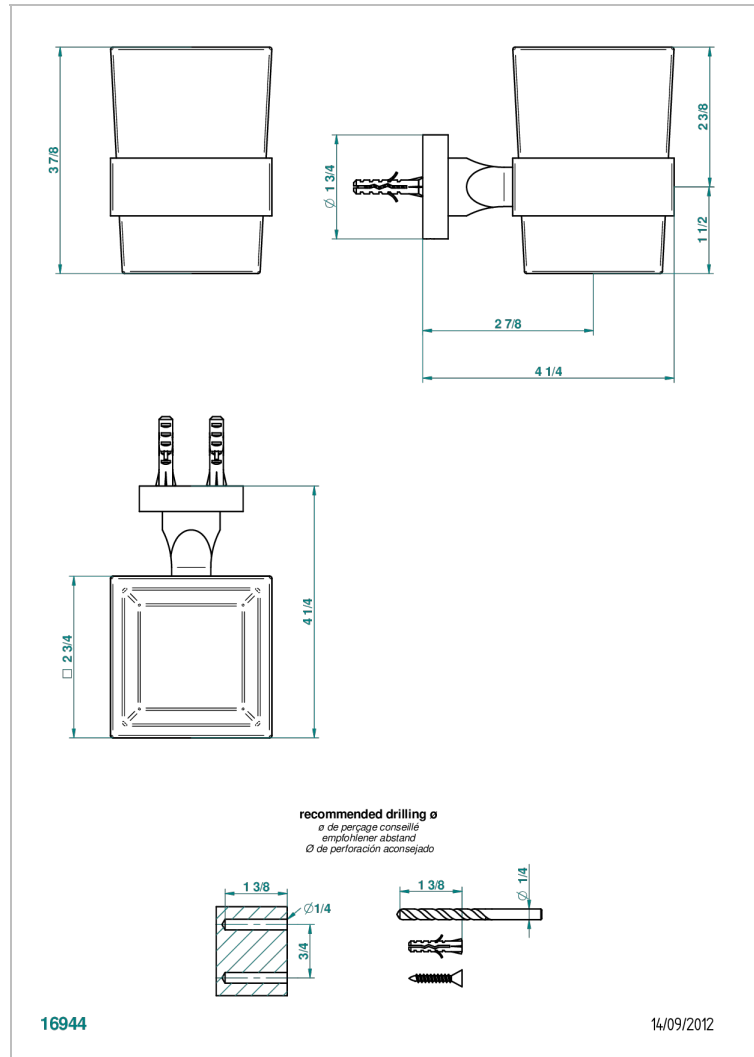

# BELUGA CON MANETAS

G1U-536

Portavaso mural con vaso de cristal

THG<sup>®</sup>  
PARIS

## CARACTERÍSTICAS

- Beluga con manetas
- Portavaso mural con vaso de cristal