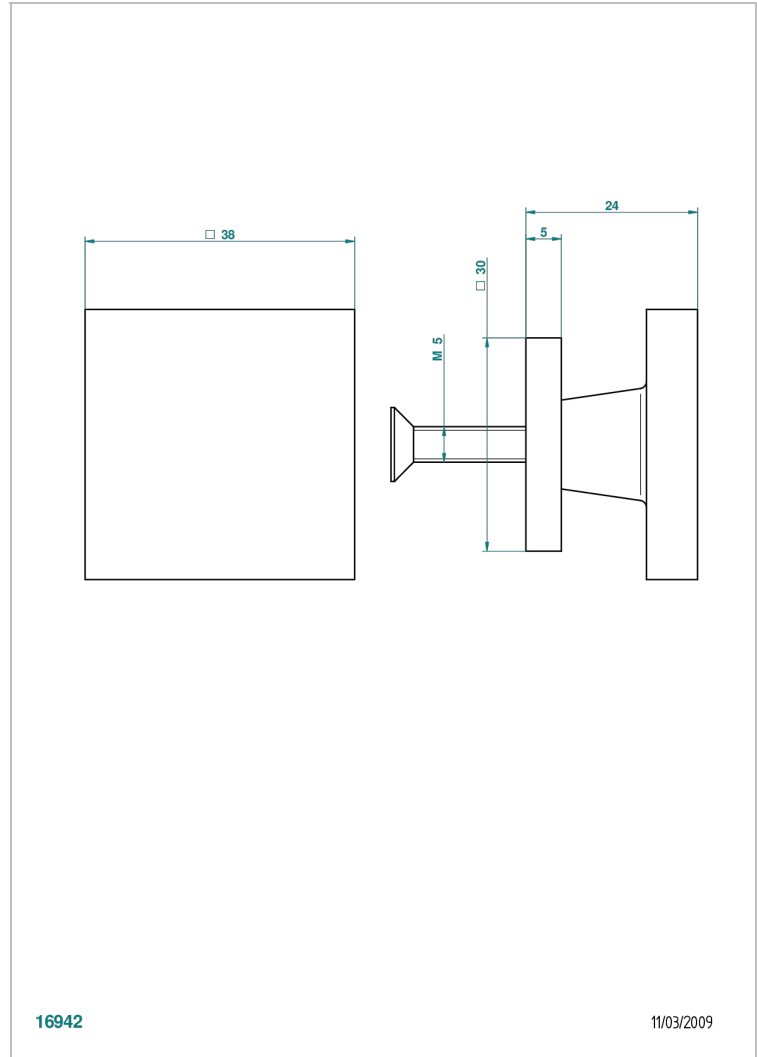

# BELUGA WITH LEVER

G1U-26BP

中号按钮

THG<sup>®</sup>  
PARIS

## 特色

- Beluga with lever
- 中号按钮