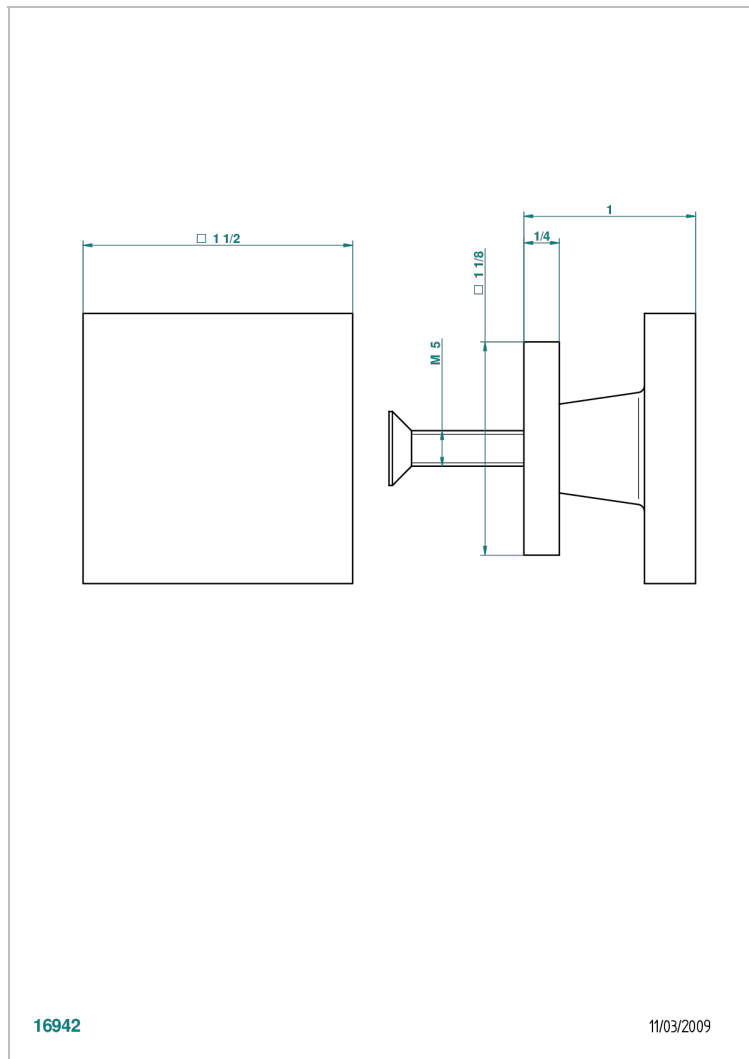

BELUGA С РУКОЯТКАМИ

G1U-26BP

Ручка среднего размера

THG[®]
PARIS

16942

11/03/2009

ХАРАКТЕРИСТИКИ

- Beluga с ручьятками
- Ручка среднего размера