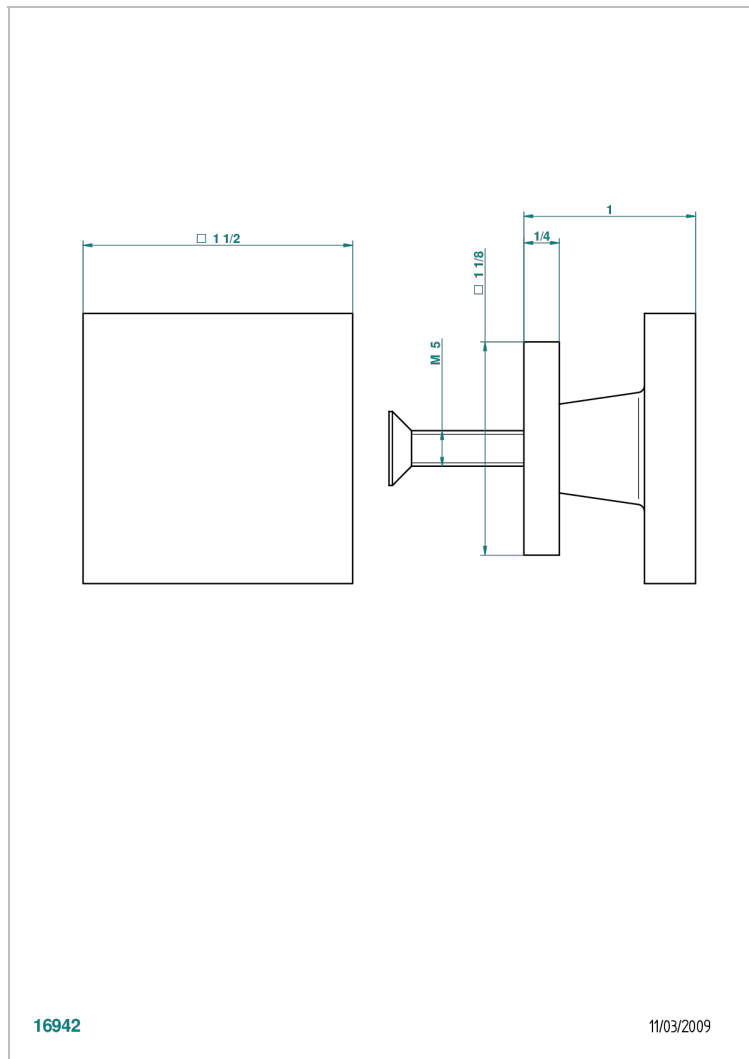

PROFIL ONICE NEGRO CON MANETAS

A6P-26BP

Tirador medio modelo

THG[®]
PARIS

CARACTERÍSTICAS

- Perfil Onice negro con manetas
- Tirador medio modelo

ACABADOS DISPONIBLES

Bronce claro - D01
Cerámica negra mate - D30
Cobre viejo mate - H07
Cromo - A02
Cromo / dorado - G02
Cromo mate - C02