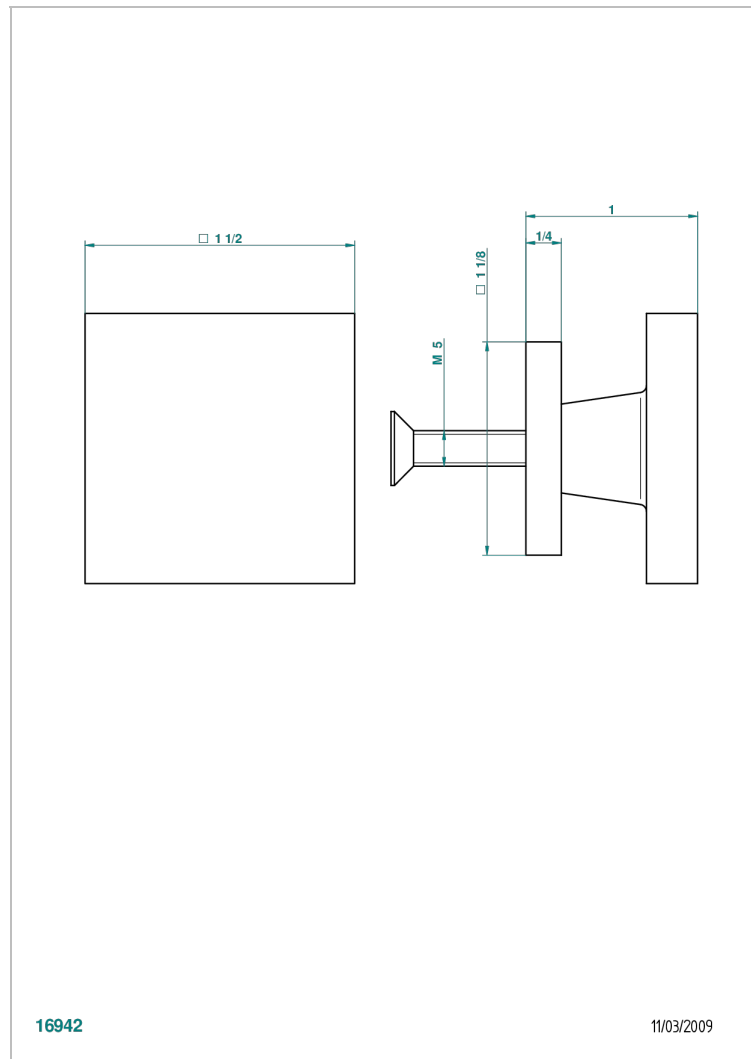

PROFIL ONYX NOIR A MANETTES

A6P-26BP

Bouton moyen modèle

THG[®]
PARIS

CARACTÉRISTIQUES

- Profil Onyx noir à manettes
- Bouton moyen modèle

FINITIONS DISPONIBLES

Bronze clair - D01
Chromé - A02
Chromé / doré - G02
Chromé mat - C02
Doré brillant - F01
Doré mat - F07