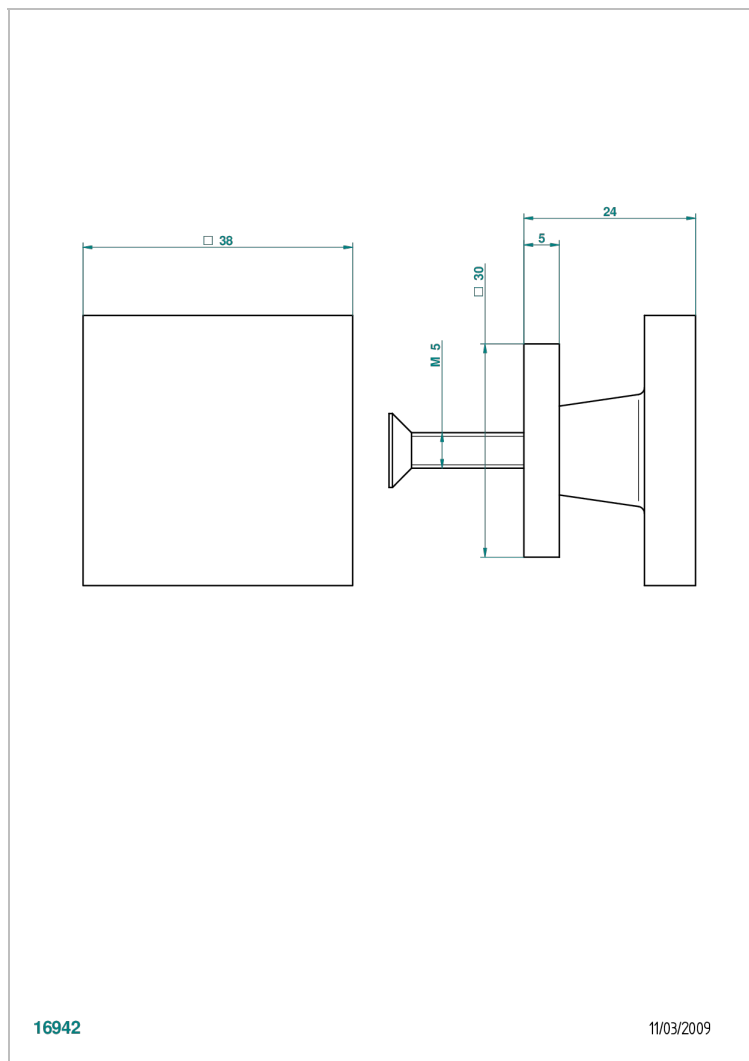

PROFIL ONICE NEGRO CON MANETAS

A6P-26BP

Tirador medio modelo

THG[®]
PARIS

CARACTERÍSTICAS

- Perfil Onice negro con manetas
- Tirador medio modelo

ACABADOS DISPONIBLES

Bronce claro - D01
Cerámica negra mate - D30
Cobre viejo mate - H07
Cromo - A02
Cromo / dorado - G02
Cromo mate - C02