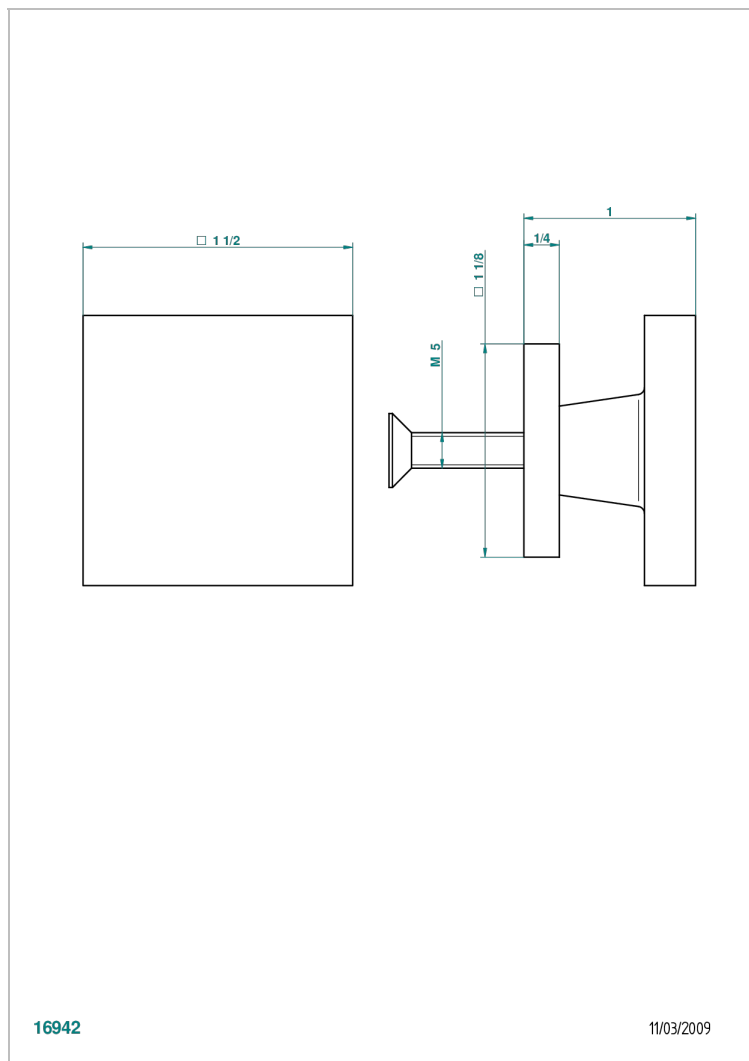

# PROFIL ONICE NEGRO CON MANETAS

A6P-26BP

Tirador medio modelo

THG<sup>®</sup>  
PARIS

16942

11/03/2009

## CARACTERÍSTICAS

- Perfil Onice negro con manetas
- Tirador medio modelo