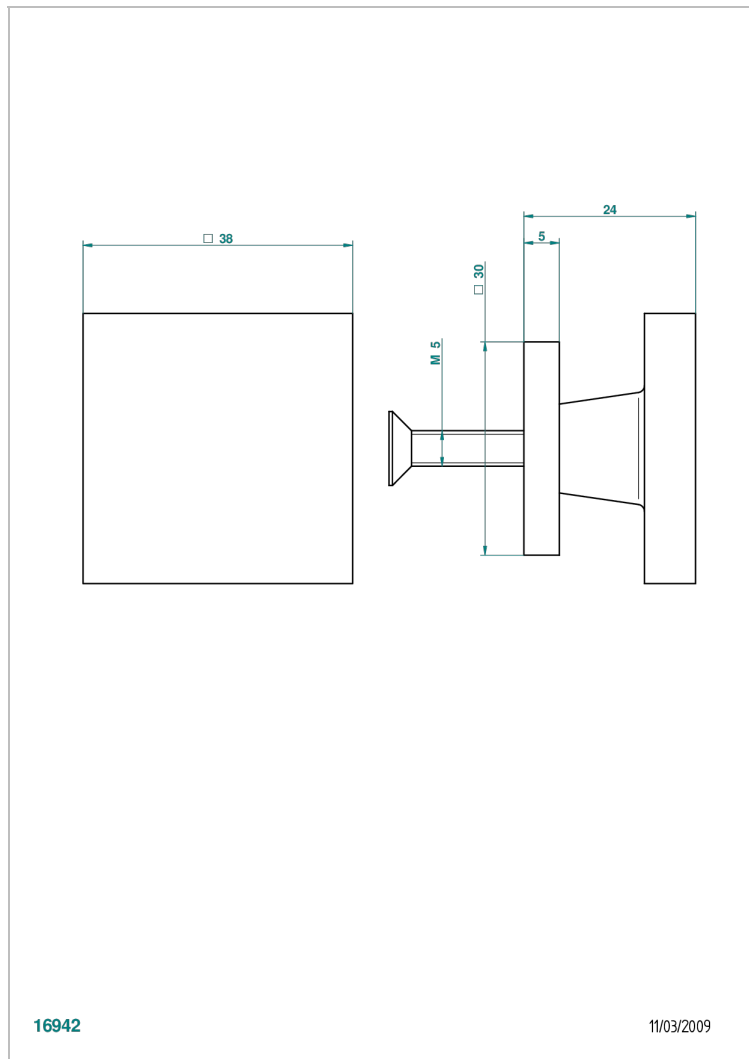

PROFIL ONYX NOIR A MANETTES

A6P-26BP

Bouton moyen modèle

THG[®]
PARIS

CARACTÉRISTIQUES

- Profil Onyx noir à manettes
- Bouton moyen modèle

FINITIONS DISPONIBLES

Bronze clair - D01
Chromé - A02
Chromé / doré - G02
Chromé mat - C02
Doré brillant - F01
Doré mat - F07

Nickel brillant - B01
Nickel mat - C01
Noir mat céramique - D30
Or pâle - F30
Or pâle mat - F31
Pvd blush - H62

Pvd blush mat - H60
Pvd couleur bronze brown - F33
Pvd couleur bronze brown - mat - F34
Pvd couleur doré - H52
Pvd couleur doré mat - H53
Pvd couleur laiton - H49