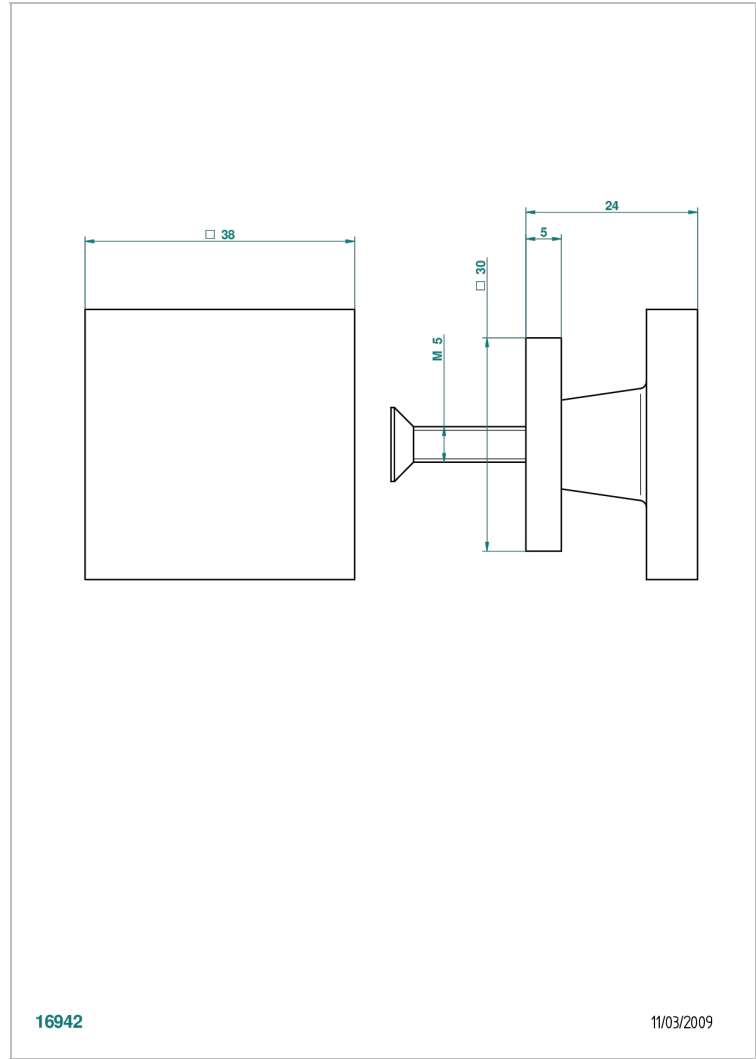

PROFIL BLACK ONYX WITH LEVER

A6P-26BP

中号按钮

THG[®]
PARIS

16942

11/03/2009

特色

- Profil Black Onyx with lever
- 中号按钮