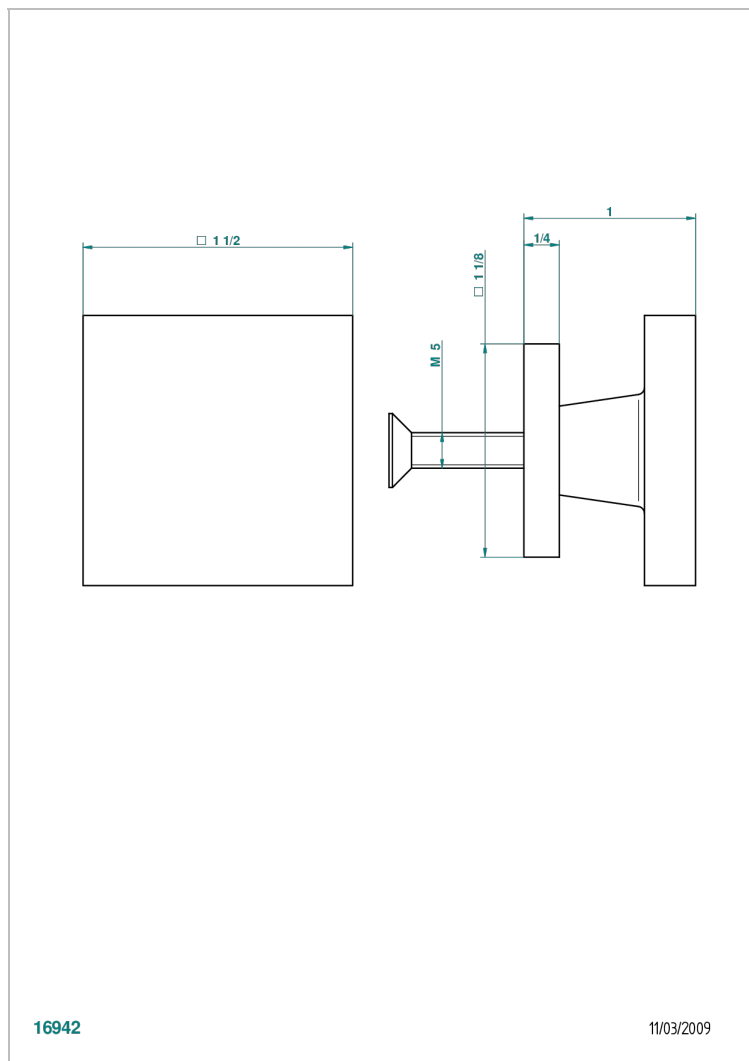

PROFIL ONICE NEGRO CON MANETAS

A6P-26BP

Tirador medio modelo

THG[®]
PARIS

CARACTERÍSTICAS

- Perfil Onice negro con manetas
- Tirador medio modelo

ACABADOS DISPONIBLES

Bronce claro - D01
Cerámica negra mate - D30
Cobre viejo mate - H07
Cromo - A02
Cromo / dorado - G02
Cromo mate - C02