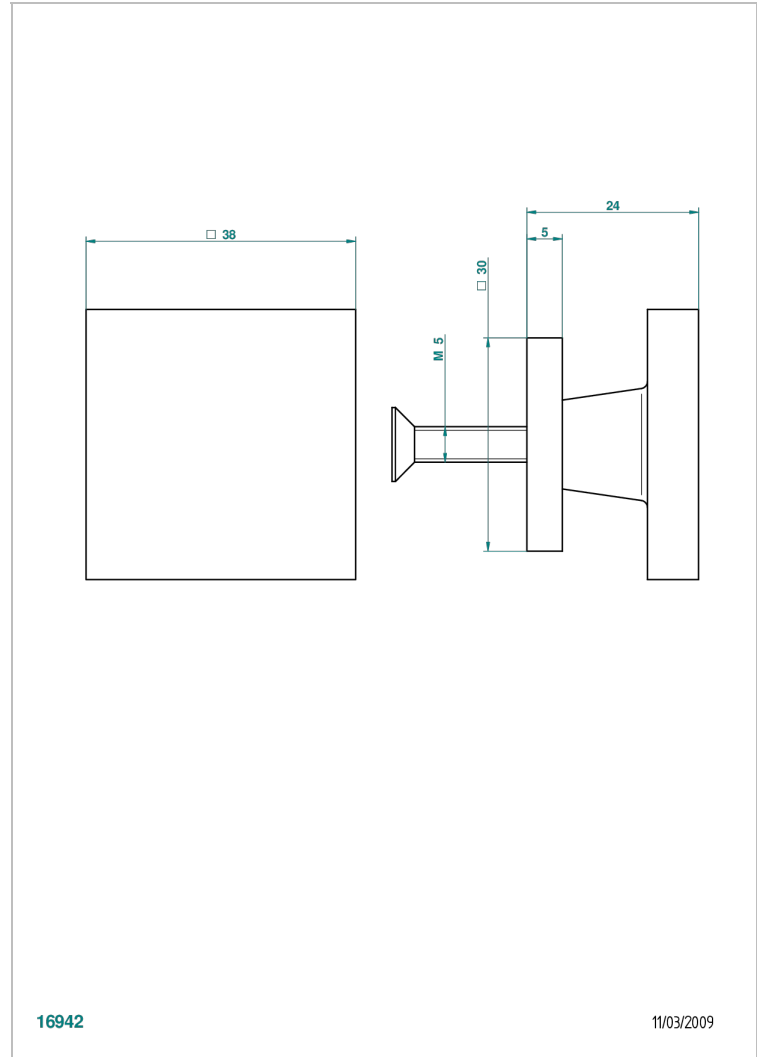

PROFIL ONYX NOIR

A6N-26BP

Bouton moyen modèle

THG[®]
PARIS

CARACTÉRISTIQUES

- Profil Onyx noir
- Bouton moyen modèle

FINITIONS DISPONIBLES

Bronze clair - D01
Chromé - A02
Chromé / doré - G02
Chromé mat - C02
Doré brillant - F01
Doré mat - F07

Nickel brillant - B01
Nickel mat - C01
Noir mat céramique - D30
Or pâle - F30
Or pâle mat - F31
Pvd blush - H62

Pvd blush mat - H60
Pvd couleur bronze brown - F33
Pvd couleur bronze brown - mat - F34
Pvd couleur doré - H52
Pvd couleur doré mat - H53
Pvd couleur laiton - H49