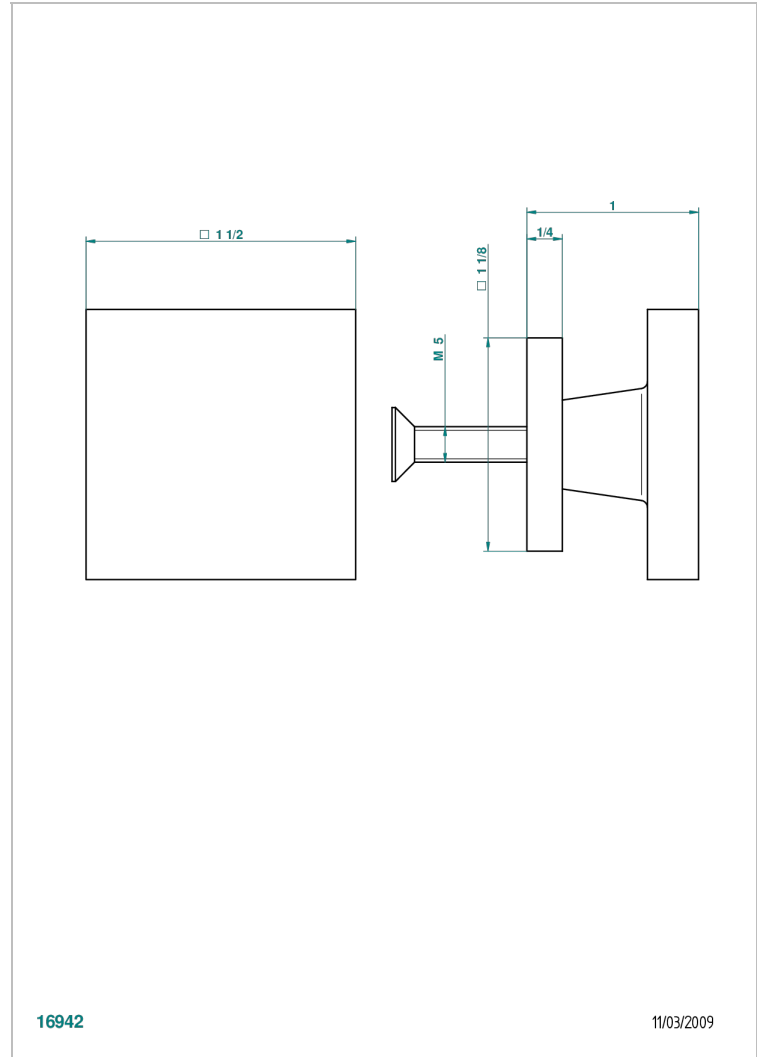

PROFIL ONYX NOIR

A6N-26BP

Bouton moyen modèle

THG[®]
PARIS

CARACTÉRISTIQUES

- Profil Onyx noir
- Bouton moyen modèle

FINITIONS DISPONIBLES

Bronze clair - D01
Chromé - A02
Chromé / doré - G02
Chromé mat - C02
Doré brillant - F01
Doré mat - F07