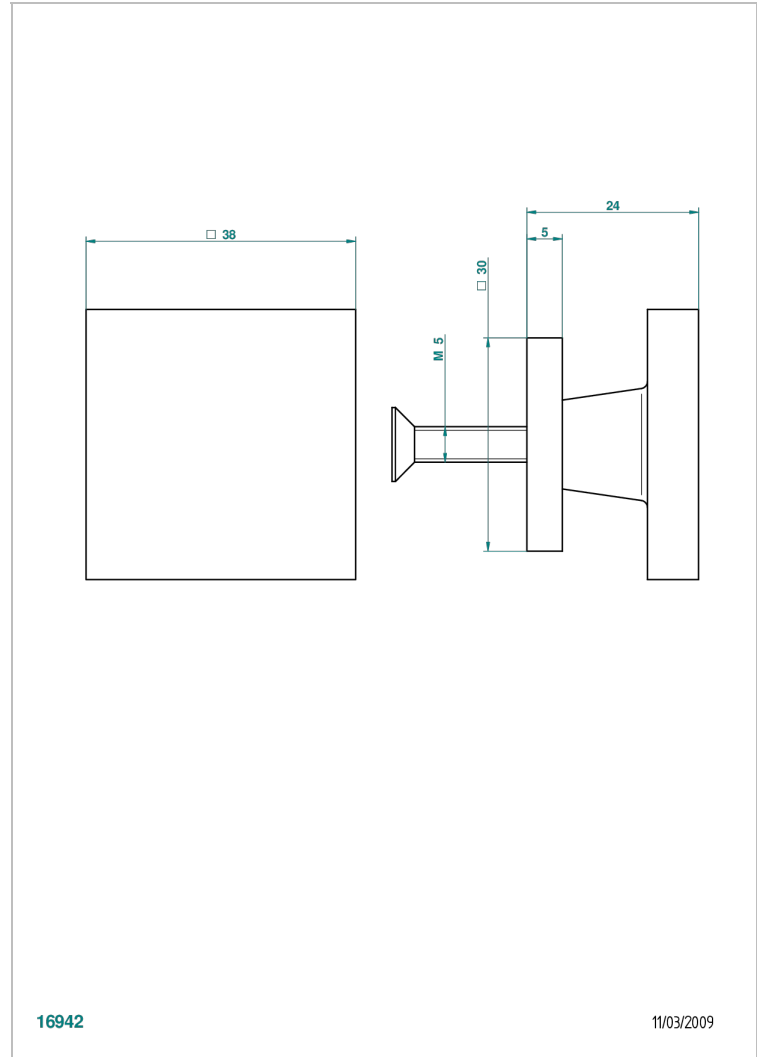

# PROFIL ONYX NOIR

A6N-26BP

Bouton moyen modèle

THG<sup>®</sup>  
PARIS

16942

11/03/2009

## CARACTÉRISTIQUES

- Profil Onyx noir
- Bouton moyen modèle