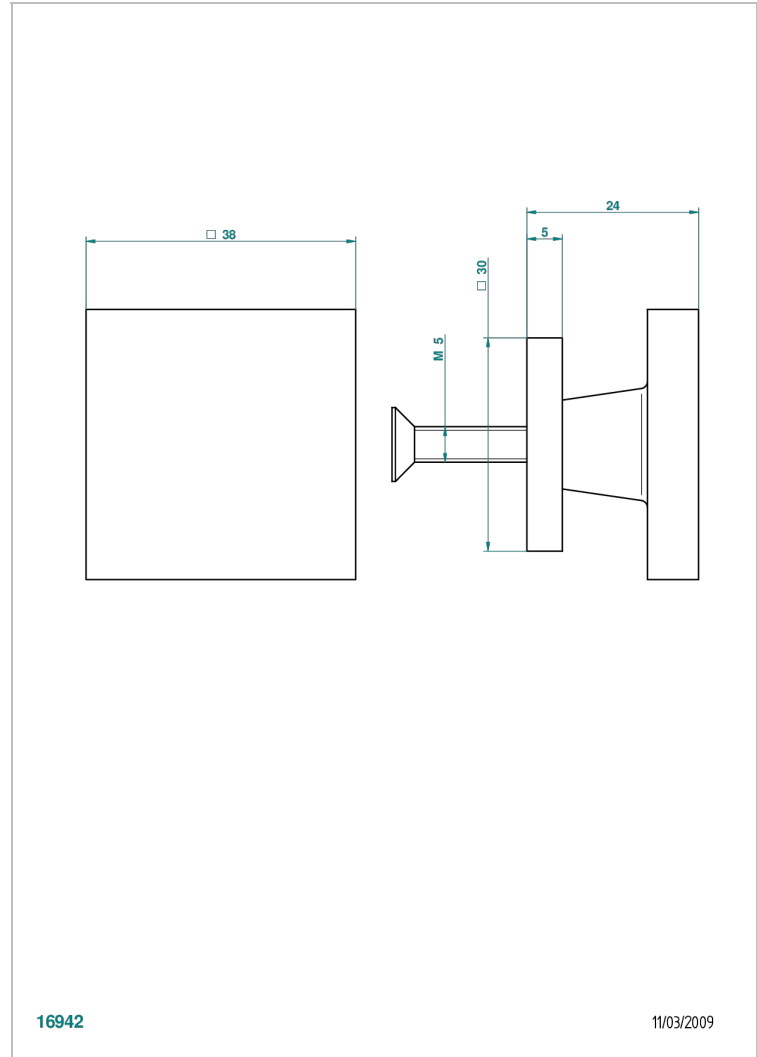

PROFIL, ONYX SCHWARZ

A6N-26BP

Mittelgroßer Knopf

THG[®]
PARIS

EIGENSCHAFTEN

- Profil, Onyx schwarz
- Mittelgroßer Knopf

VERFÜGBARE OBERFLÄCHEN

Altnickel - H28
Blassgold - F30
Blassgold matt unlackiert - F31
Bronze hell - D01
Chrom - A02
Chrom / gold - G02