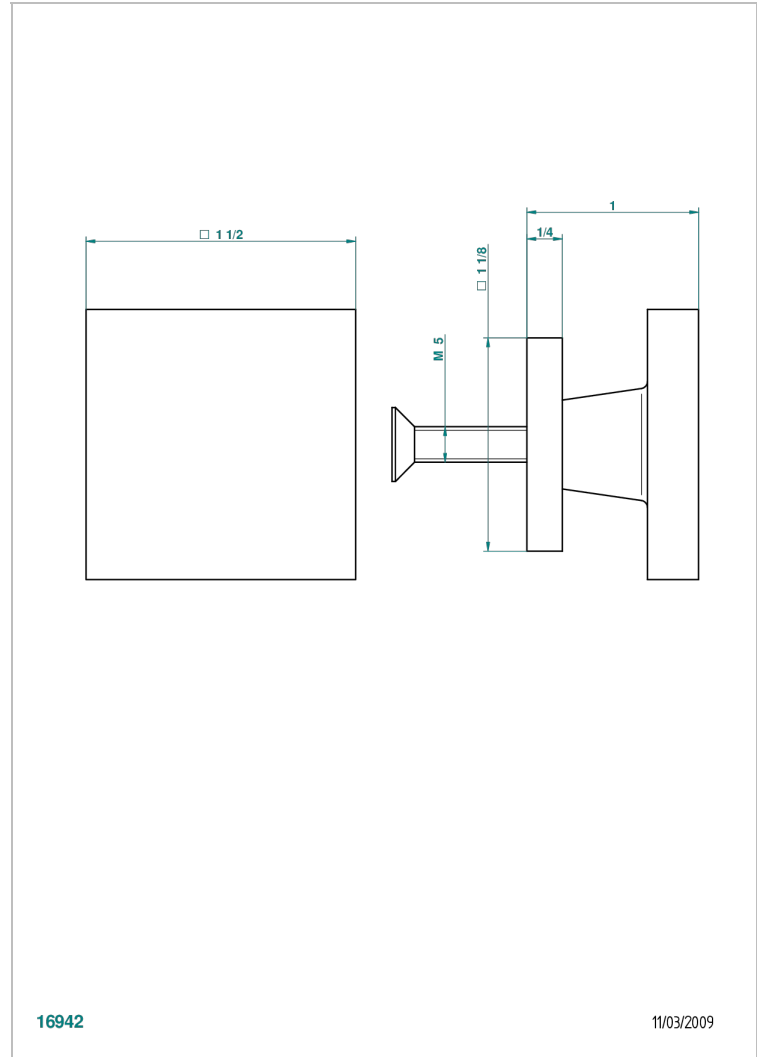

# PROFIL ONYX NOIR

A6N-26BP

Bouton moyen modèle

THG<sup>®</sup>  
PARIS

## CARACTÉRISTIQUES

- Profil Onyx noir
- Bouton moyen modèle