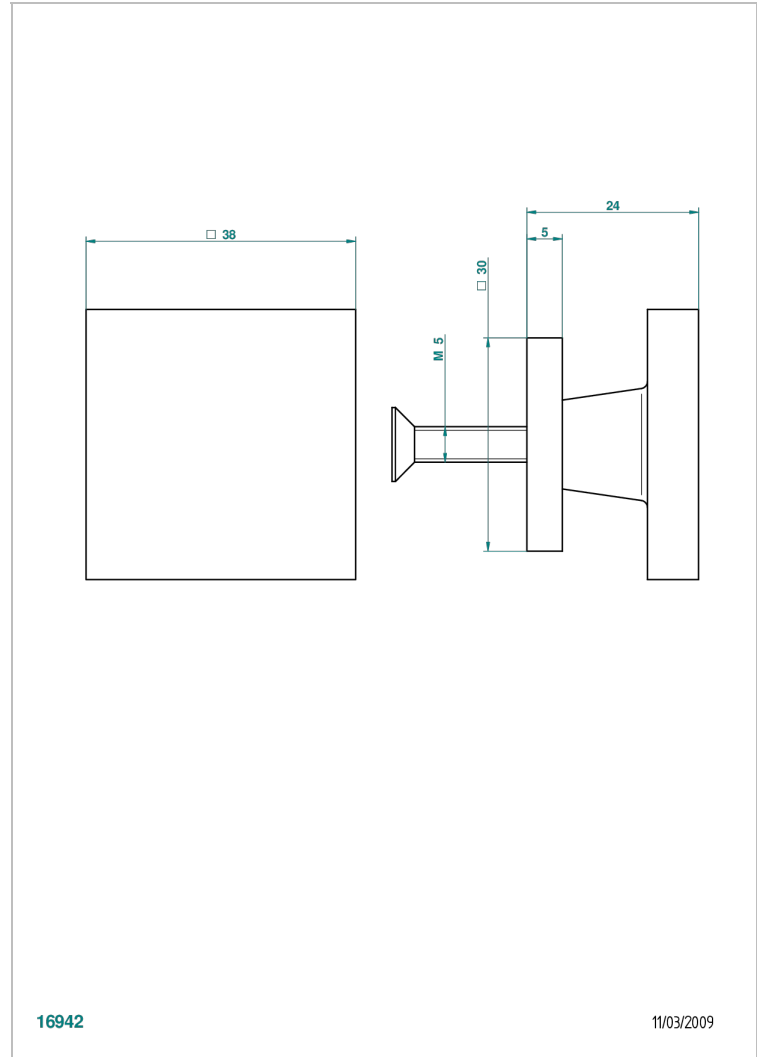

# PROFIL, ONYX SCHWARZ

A6N-26BP

Mittelgroßer Knopf

THG<sup>®</sup>  
PARIS

16942

11/03/2009

## EIGENSCHAFTEN

- Profil, Onyx schwarz
- Mittelgroßer Knopf