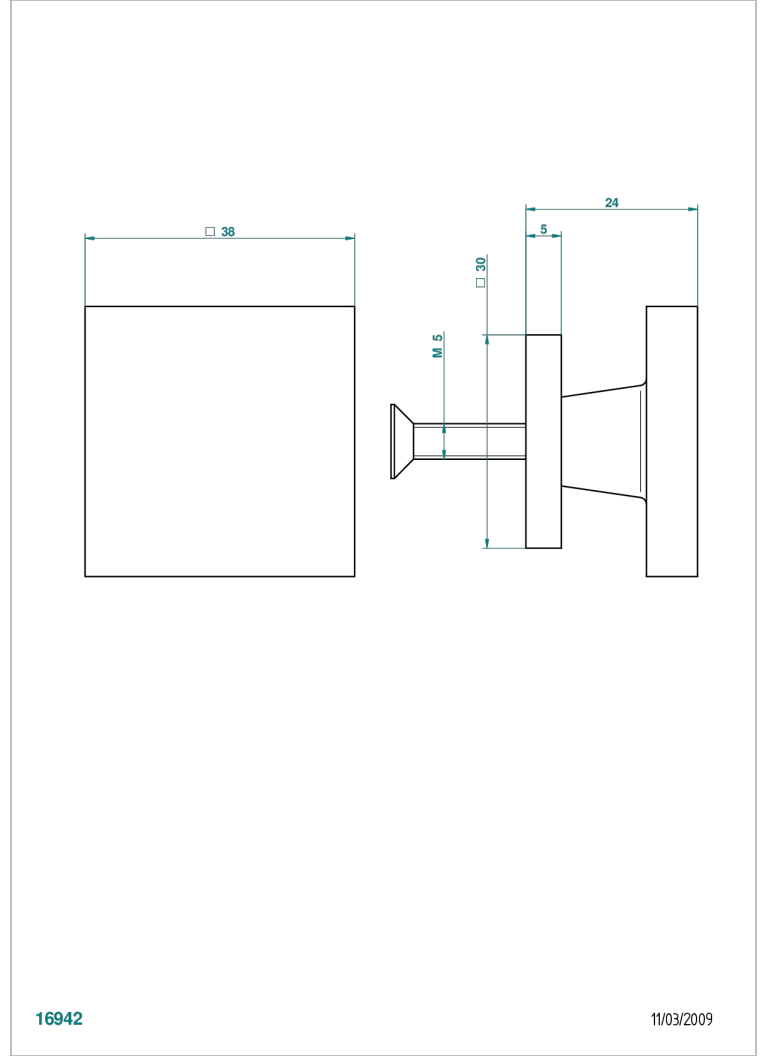

PROFIL BLACK ONYX

A6N-26BP

中号按钮

THG[®]
PARIS

16942

11/03/2009

特色

- Profil Black Onyx
- 中号按钮