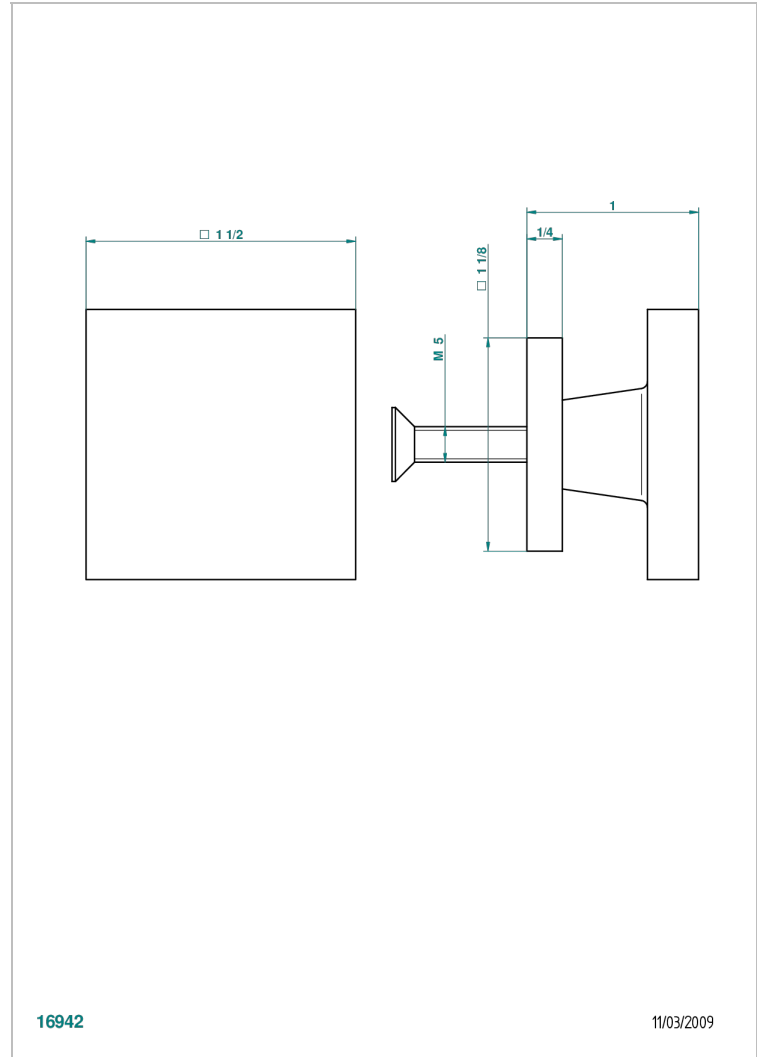

# PROFIL, ONYX SCHWARZ

A6N-26BP

Mittelgroßer Knopf

THG<sup>®</sup>  
PARIS

## EIGENSCHAFTEN

- Profil, Onyx schwarz
- Mittelgroßer Knopf