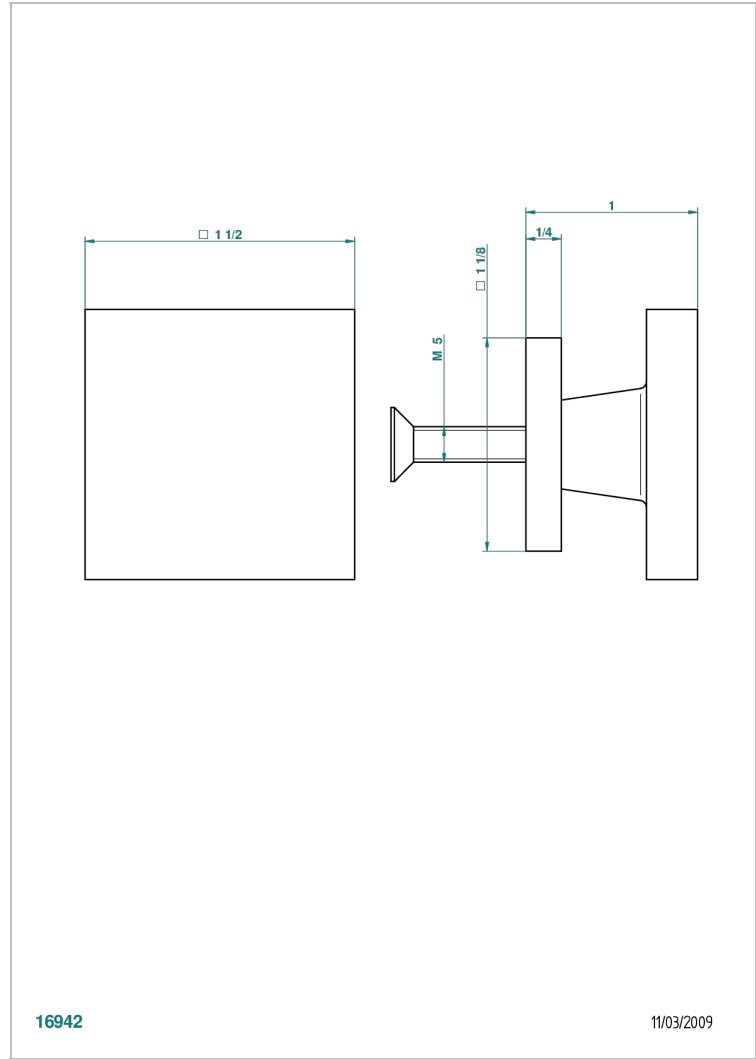

PROFIL BLACK ONYX

A6N-26BP

中号按钮

THG[®]
PARIS

特色

- Profil Black Onyx
- 中号按钮

可选饰面

Black ceram - D30
Blush PVD - H62
Graphite PVD - H64
Matt Umber PVD - H67
Matt blush PVD - H60
Matt graphite PVD - H65