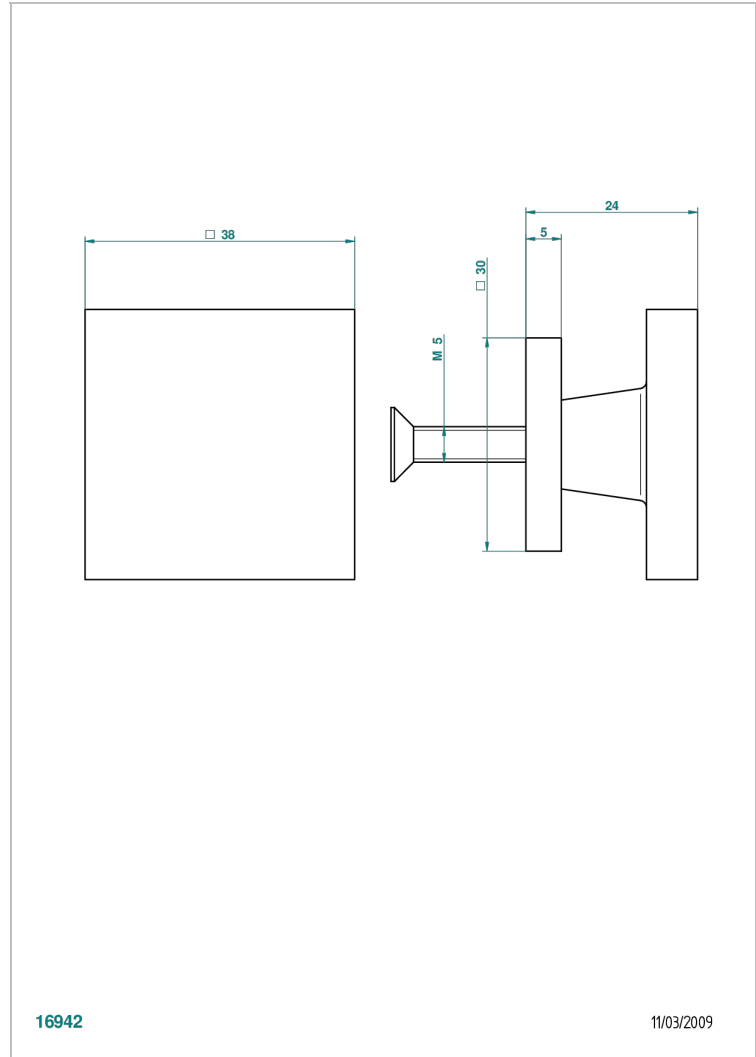

# PROFIL С РУКОЯТКАМИ

A6B-26BP

Ручка среднего размера

THG<sup>®</sup>  
PARIS

16942

11/03/2009

## ХАРАКТЕРИСТИКИ

- Profil с рукоятками
- Ручка среднего размера