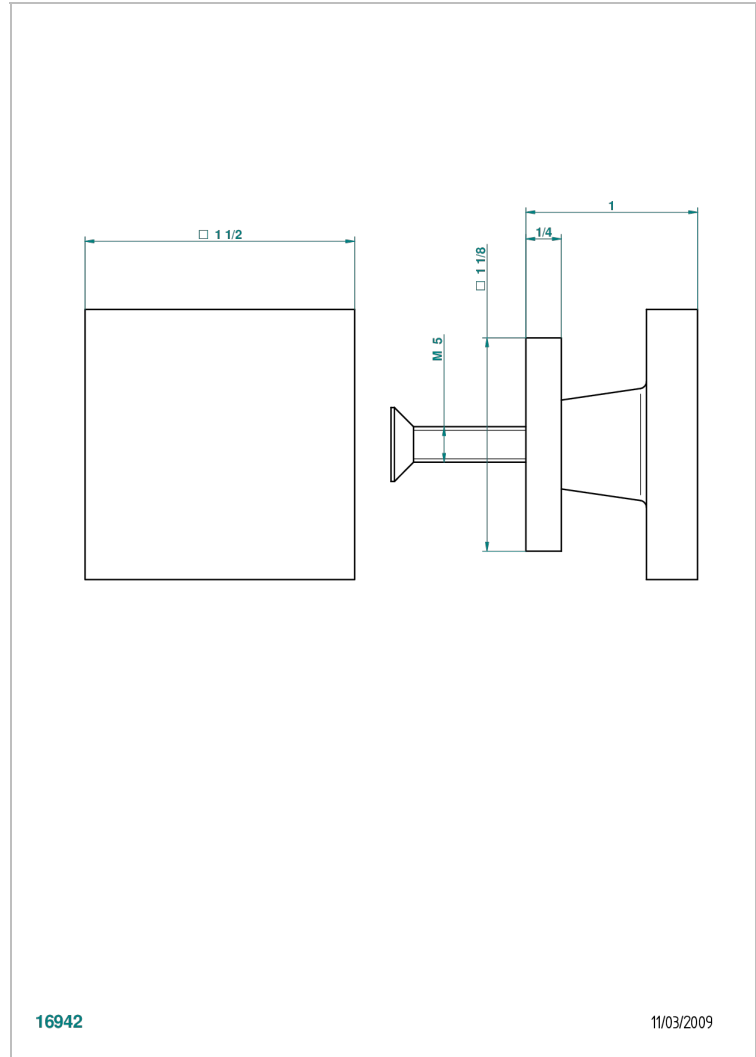

PROFIL С РУКОЯТКАМИ

A6B-26BP

Ручка среднего размера

THG[®]
PARIS

16942

11/03/2009

ХАРАКТЕРИСТИКИ

- Profil с рукоятками
- Ручка среднего размера