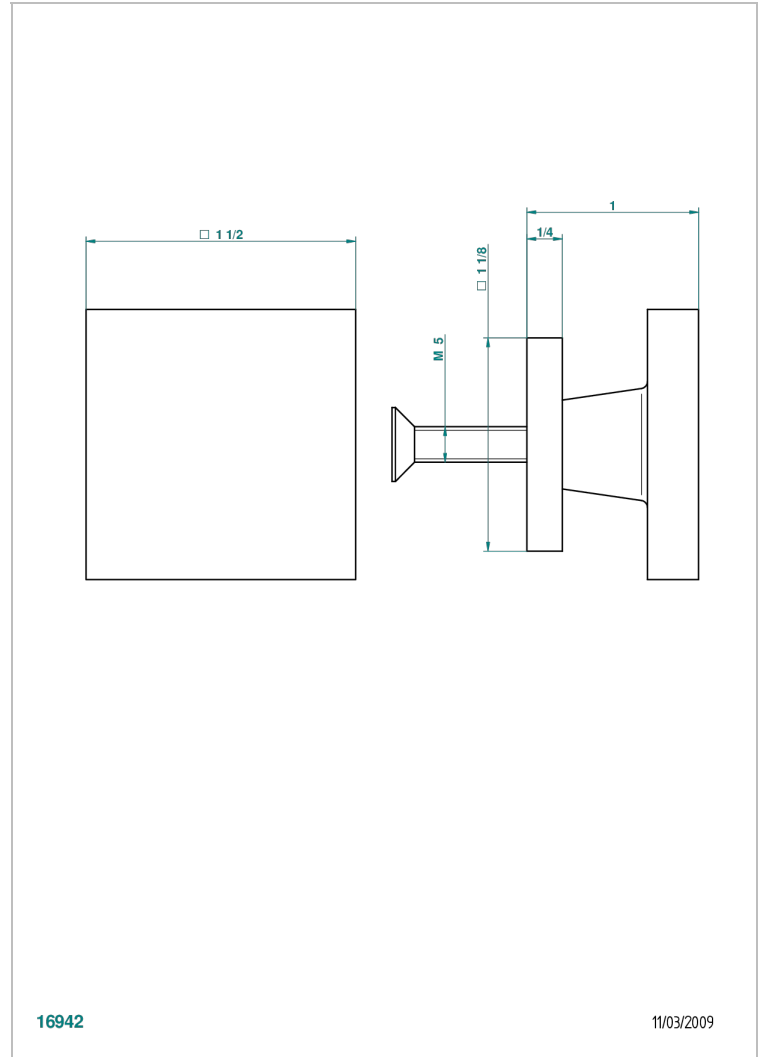

PROFIL METAL WITH LEVER

A6B-26BP

中号按钮

THG[®]
PARIS

16942

11/03/2009

特色

- Profil Metal with lever
- 中号按钮