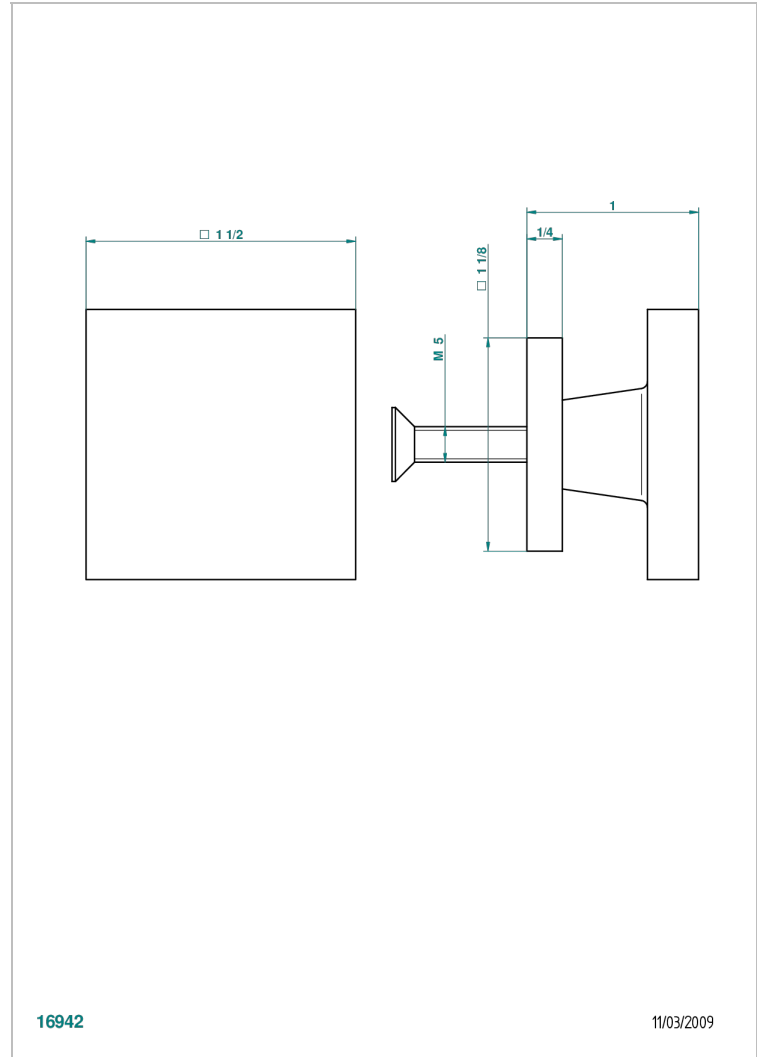

# PROFIL METAL

A6A-26BP

Medium size knob

## CHARACTERISTIC

- Profil Metal
- Medium size knob