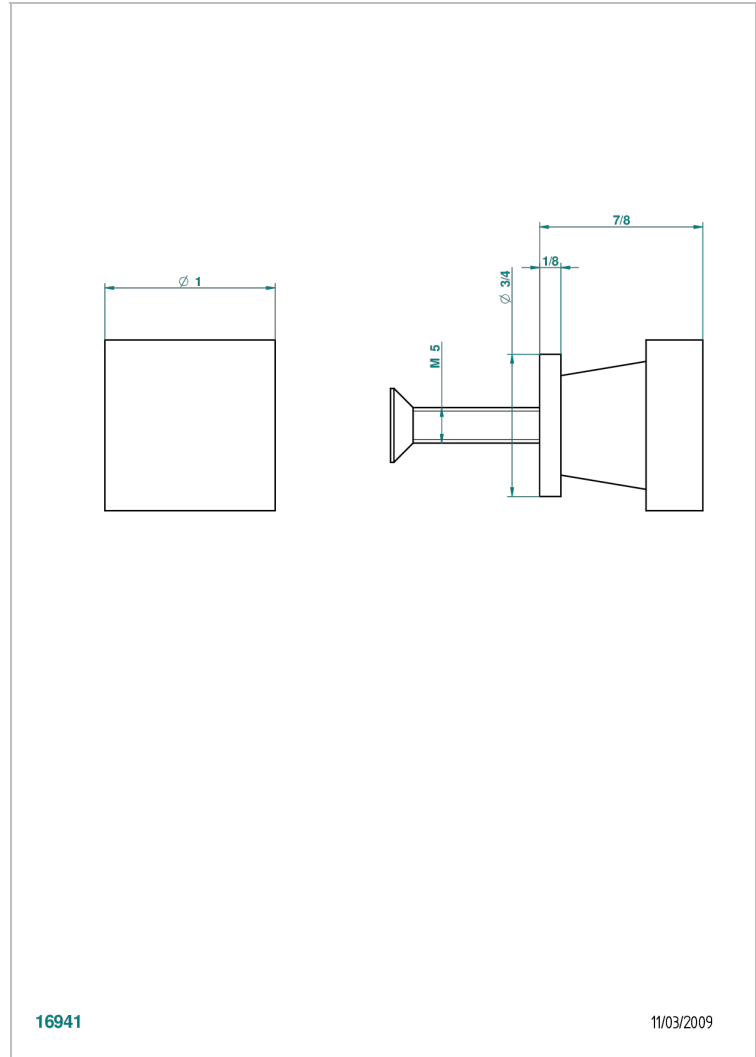

BELUGA WITH LEVER

G1U-26BT

小号按钮

THG[®]
PARIS

16941

11/03/2009

特色

- Beluga with lever
- 小号按钮