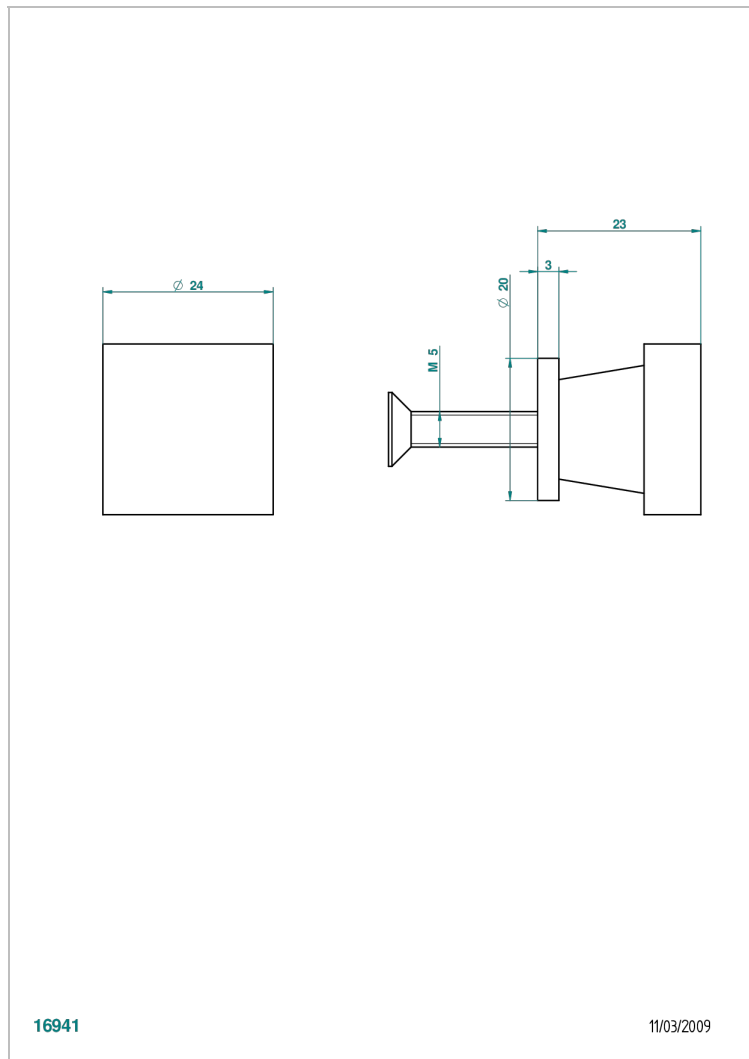

# PROFIL ONYX NOIR A MANETTES

A6P-26BT

Bouton petit modèle

THG<sup>®</sup>  
PARIS

16941

11/03/2009

## CARACTÉRISTIQUES

- Profil Onyx noir à manettes
- Bouton petit modèle