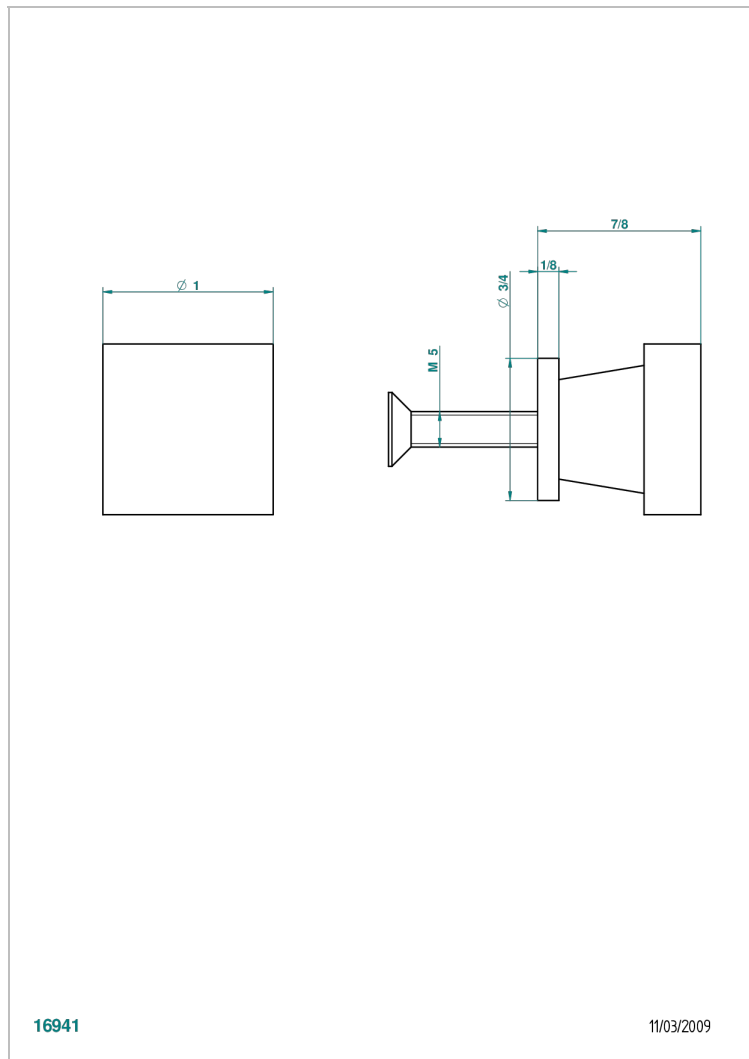

PROFIL ONICE NEGRO CON MANETAS

A6P-26BT

Tirador modelo pequeño

THG[®]
PARIS

CARACTERÍSTICAS

- Perfil Onice negro con manetas
- Tirador modelo pequeño

ACABADOS DISPONIBLES

Bronce claro - D01
Cerámica negra mate - D30
Cobre viejo mate - H07
Cromo - A02
Cromo / dorado - G02
Cromo mate - C02

Dorado - F01
Dorado mate - F07
Dorado pálido - F30
Dorado pálido mate (sin barniz) - F31
Níquel - B01
Níquel mate - C01

Níquel viejo - H28
Pvd blush - H62
Pvd blush mate - H60
Pvd color latón - H49
Pvd color latón mate - H50
Pvd color níquel - H55