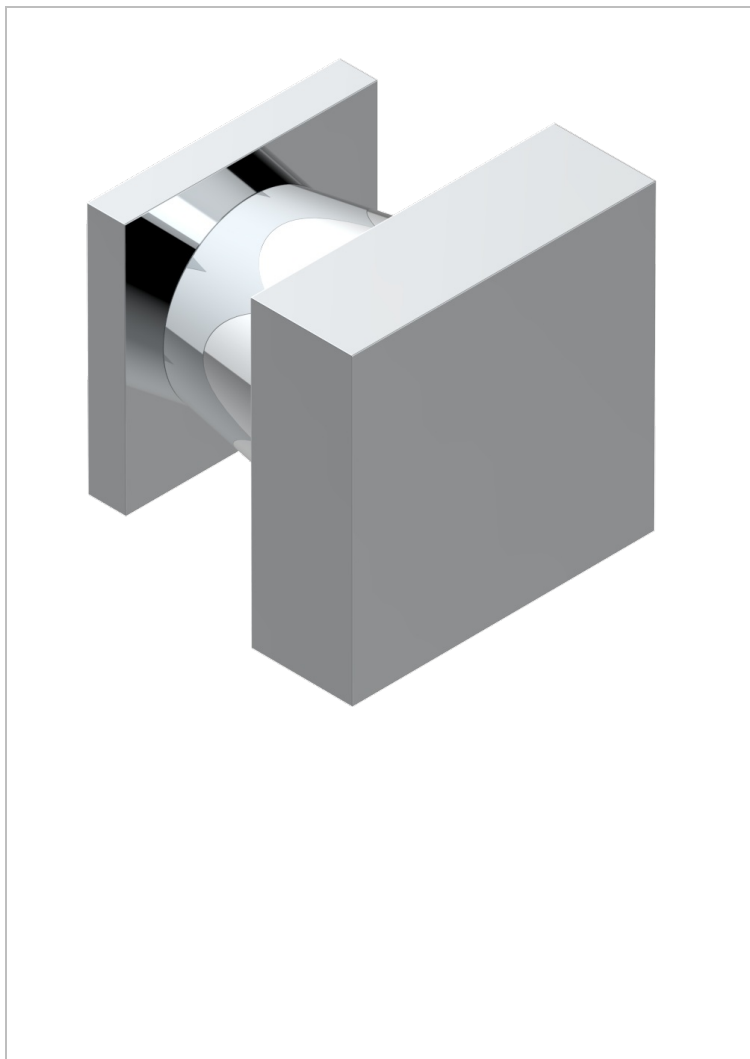

PROFIL ONYX NOIR A MANETTES

A6P-26BT

Bouton petit modèle

THG[®]
PARIS

16941

11/03/2009

CARACTÉRISTIQUES

- Profil Onyx noir à manettes
- Bouton petit modèle

FINITIONS DISPONIBLES

Bronze clair - D01
Chromé - A02
Chromé / doré - G02
Chromé mat - C02
Doré brillant - F01
Doré mat - F07

Nickel brillant - B01
Nickel mat - C01
Noir mat céramique - D30
Or pâle - F30
Or pâle mat - F31
Pvd blush - H62