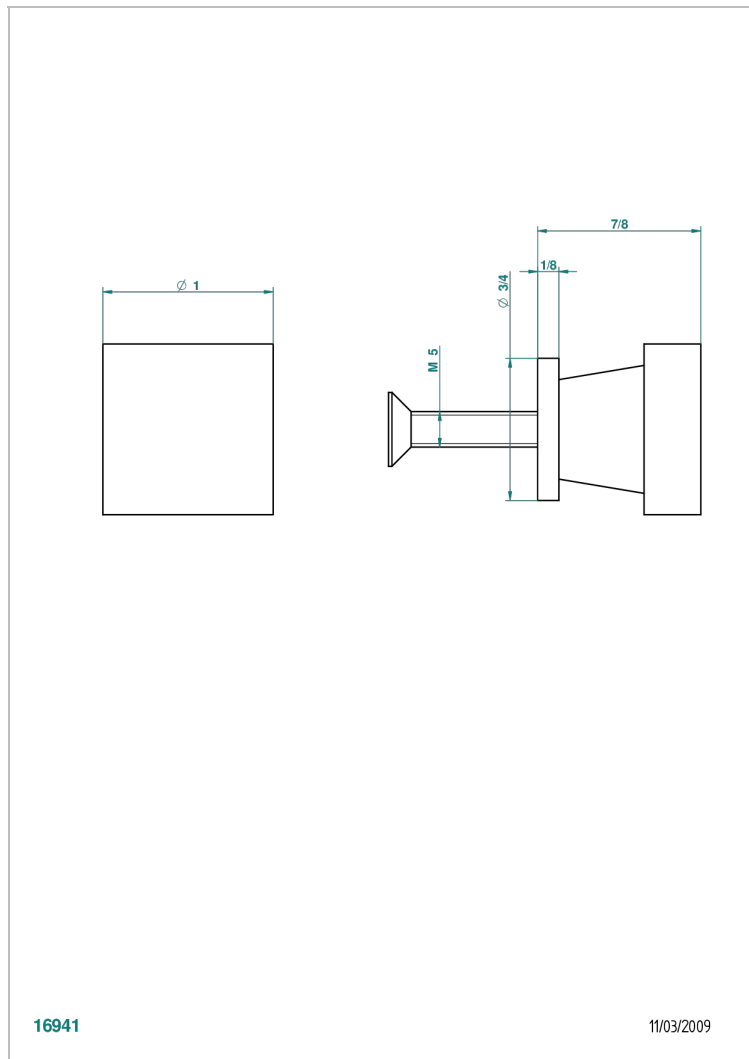

# PROFIL ONYX NOIR A MANETTES

A6P-26BT

Bouton petit modèle

THG<sup>®</sup>  
PARIS

## CARACTÉRISTIQUES

- Profil Onyx noir à manettes
- Bouton petit modèle