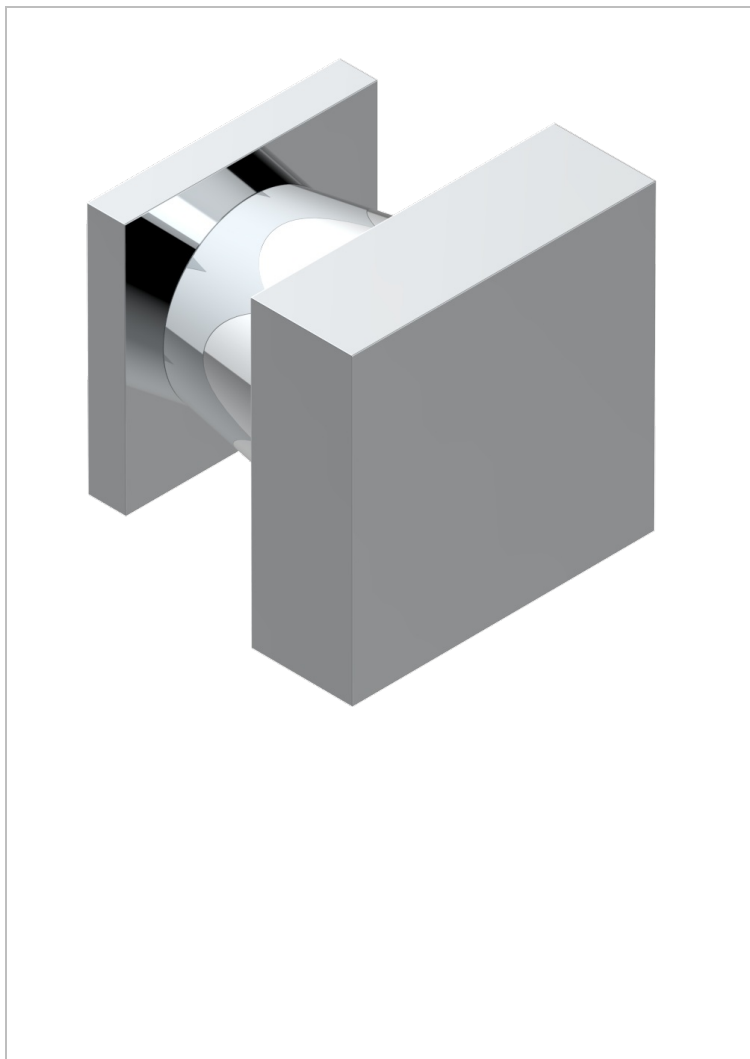

# PROFIL ONYX NOIR A MANETTES

A6P-26BT

Bouton petit modèle

THG<sup>®</sup>  
PARIS

## CARACTÉRISTIQUES

- Profil Onyx noir à manettes
- Bouton petit modèle

## FINITIONS DISPONIBLES

Bronze clair - D01  
Chromé - A02  
Chromé / doré - G02  
Chromé mat - C02  
Doré brillant - F01  
Doré mat - F07

Nickel brillant - B01  
Nickel mat - C01  
Noir mat céramique - D30  
Or pâle - F30  
Or pâle mat - F31  
Pvd blush - H62