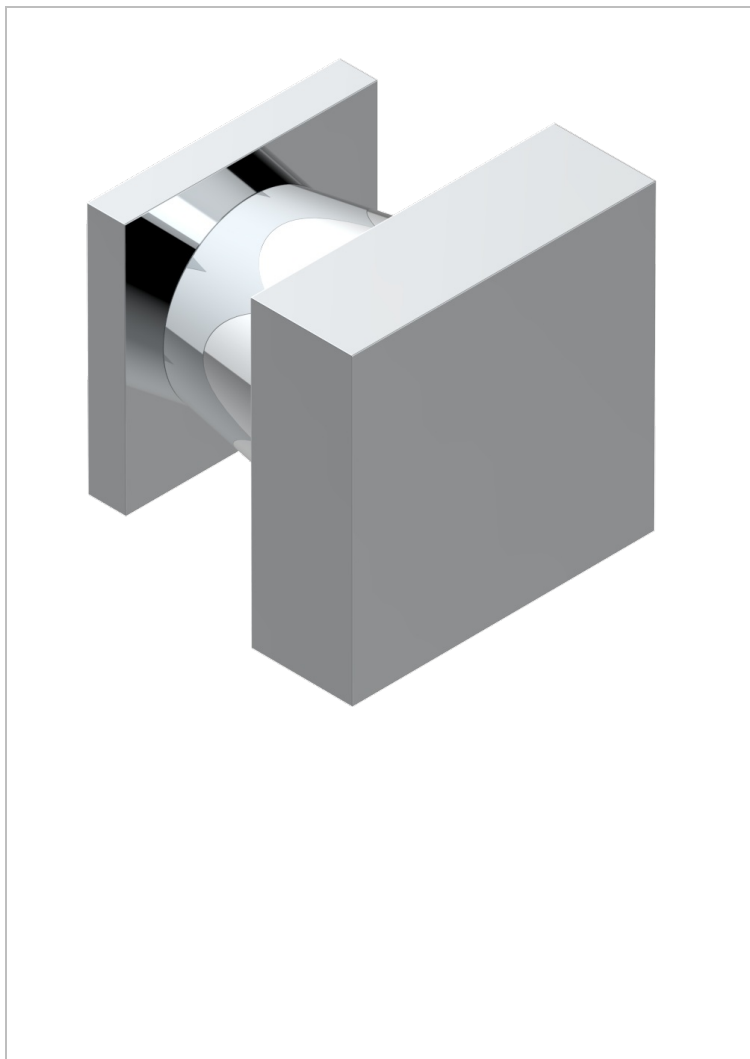

# PROFIL ONYX NOIR A MANETTES

A6P-26BT

Bouton petit modèle

THG<sup>®</sup>  
PARIS

16941

11/03/2009

## CARACTÉRISTIQUES

- Profil Onyx noir à manettes
- Bouton petit modèle

## FINITIONS DISPONIBLES

Bronze clair - D01  
Chromé - A02  
Chromé / doré - G02  
Chromé mat - C02  
Doré brillant - F01  
Doré mat - F07

Nickel brillant - B01  
Nickel mat - C01  
Noir mat céramique - D30  
Or pâle - F30  
Or pâle mat - F31  
Pvd blush - H62